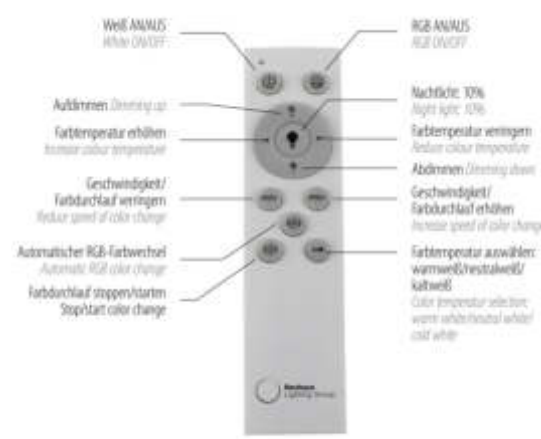

Conrad Electronic SE

Kd.-Nr.: 510303

Angebotsnr. 2023-002122

FELIX60

14635-55

EAN 4043689 98235 5

Kd.-Art.-Nr.:

Deckenleuchte, stahl

- Downlight: CCT, Sidelight: Rainbow-RGB
- Inkl. Infrarot-Fernbedienung, stufenlos dimmbar
- Memoryfunktion, separat steuerbar über FB

LED 39.50 W 5000 lm  45.00 W 3200 lm

L	x	B	x	H	mm
720	- 1210	210	- 720	64	- 64
Ø		AH		AL	
		64	- 64	-	

Leuchtmitteldaten

1 x LED-Board 34.50 W 2700-5000 K 5000 lm   
 1 x LED-Board 5.00 W RGB K 

Downlight: 2700-5000K, Sidelight: Rainbow-RGB, ein Rahmen drehbar

Verfügbar