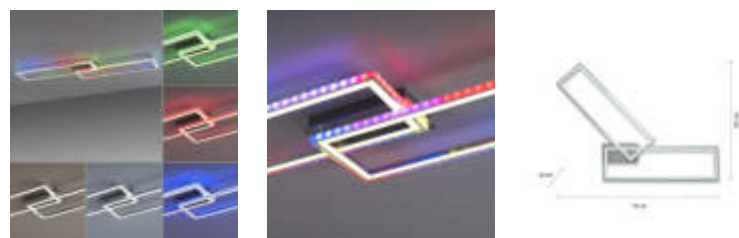

Conrad Electronic SE

Kd.-Nr.: 510303

Angebotsnr. 2023-002122

FELIX60

14635-55

EAN 4043689 98235 5

Kd.-Art.-Nr.:

Deckenleuchte, stahl

- Downlight: CCT, Sidelight: Rainbow-RGB
- Inkl. Infrarot-Fernbedienung, stufenlos dimmbar
- Memoryfunktion, separat steuerbar über FB

LED 39.50 W 5000 lm 45.00 W 3200 lm

L	x	B	x	H	mm
720	- 1210	210	- 720	64	- 64
Ø		AH		AL	
		64	- 64	-	

Leuchtmitteldaten

1 x LED-Board 34.50 W 2700-5000 K 5000 lm
1 x LED-Board 5.00 W RGB K

Downlight: 2700-5000K, Sidelight: Rainbow-RGB, ein Rahmen drehbar

Verfügbar