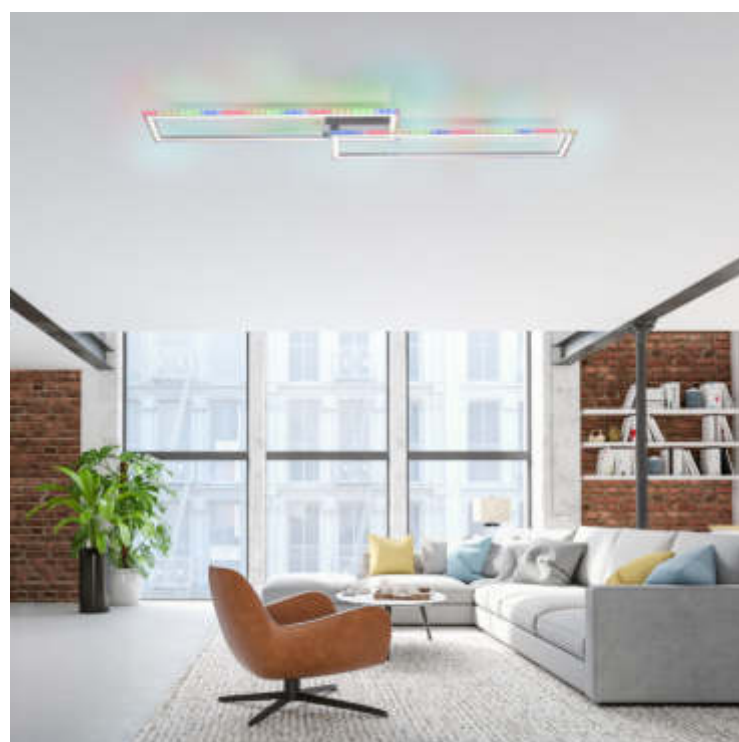

Conrad Electronic SE

Kd.-Nr.: 510303

Angebotsnr. 2023-002122

FELIX60

14635-55

EAN 4043689 98235 5

Kd.-Art.-Nr.:

Deckenleuchte, stahl

- Downlight: CCT, Sidelight: Rainbow-RGB
- Inkl. Infrarot-Fernbedienung, stufenlos dimmbar
- Memoryfunktion, separat steuerbar über FB

LED 39.50 W 5000 lm  45.00 W 3200 lm

L	x	B	x	H	mm
720	- 1210	210	- 720	64	- 64
Ø		AH		AL	
		64	- 64	-	

Leuchtmitteldaten

1 x LED-Board 34.50 W 2700-5000 K 5000 lm   
 1 x LED-Board 5.00 W RGB K 

Downlight: 2700-5000K, Sidelight: Rainbow-RGB, ein Rahmen drehbar

Verfügbar