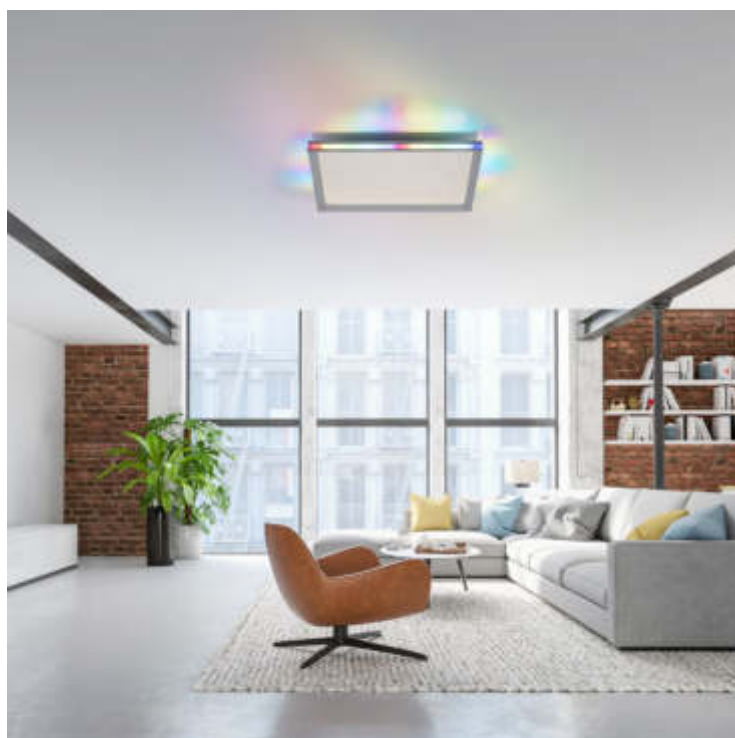

RGB außen am Rand (Dreamcolor)