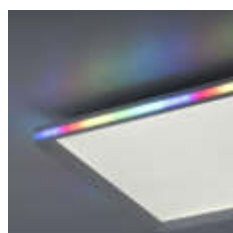

RGB außen am Rand (Dreamcolor)