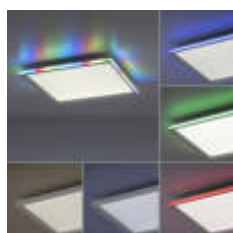

RGB außen am Rand (Dreamcolor)