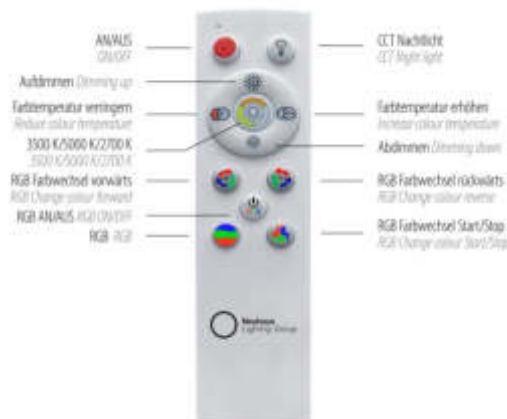

Conrad Electronic SE

Kd.-Nr.: 510303

Angebotsnr. 2023-002122

GALACTICA

15556-16

EAN 4043689 98369 7

Kd.-Art.-Nr.:

Deckenleuchte, weiss

- Außenrand mit Rainbow-RGB - CCT-Steuerung innen
- Stufenlos dimmbar per FB
- Funk-FB, Memoryfunktion, getrennt steuerbar

| | | | |
|------------|-----------------|--|-----------------|
| LED | 28.50 W 2600 lm | | 32.00 W 1400 lm |
|------------|-----------------|--|-----------------|

| | | | | | |
|----------|---|-----------|---|-----------|----|
| L | x | B | x | H | mm |
| 450 | - | 450 | - | 65 | - |
| Ø | | AH | | AL | |
| | | 65 | - | - | |

Leuchtmitteldaten

1 x LED-Board 21.50 W 2700-5000 K 2600 lm

1 x LED-Board 7.00 W RGB K

RGB außen am Rand (Dreamcolor)

Verfügbar