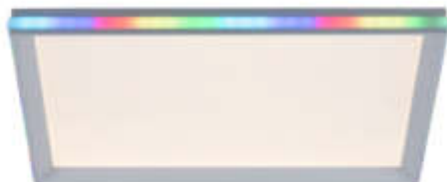

Conrad Electronic SE

Kd.-Nr.: 510303

Angebotsnr. 2023-002122

GALACTICA

15556-16

EAN 4043689 98369 7

Kd.-Art.-Nr.:

Deckenleuchte, weiss

- Außenrand mit Rainbow-RGB - CCT-Steuerung innen
- Stufenlos dimmbar per FB
- Funk-FB, Memoryfunktion, getrennt steuerbar

| | | | |
|------------|-----------------|--|-----------------|
| LED | 28.50 W 2600 lm | | 32.00 W 1400 lm |
|------------|-----------------|--|-----------------|

1 x LED-Board 7.00 W RGB K

RGB außen am Rand (Dreamcolor)

Verfügbar