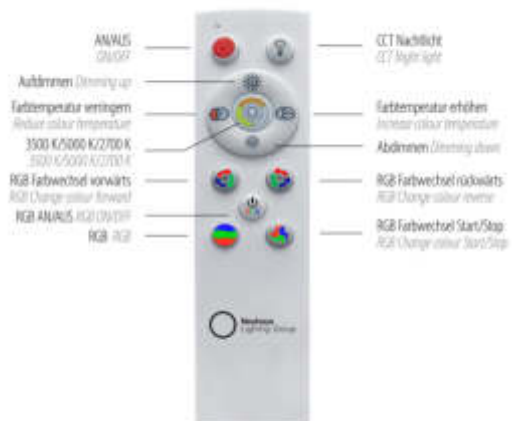

Conrad Electronic SE

Kd.-Nr.: 510303

Angebotsnr. 2023-002122

GALACTICA

15557-16

EAN 4043689 98370 3

Kd.-Art.-Nr.:

Deckenleuchte, weiss

- Außenrand mit Rainbow-RGB - CCT-Steuerung innen
- Stufenlos dimmbar über FB
- Funk-FB, Memoryfunktion, getrennt steuerbar

LED	36.50 W 3400 lm		43.00 W 2300 lm
------------	-----------------	--	-----------------

L	1000 - 1000	B	250 - 250	H	60 - 60
Ø		AH	60 - 60	AL	-

Leuchtmitteldaten

- 1 x LED-Board 27.50 W 2700-5000 K 3400 lm
- 1 x LED-Board 9.00 W RGB K

RGB außen am Rand (Dreamcolor)

Verfügbar