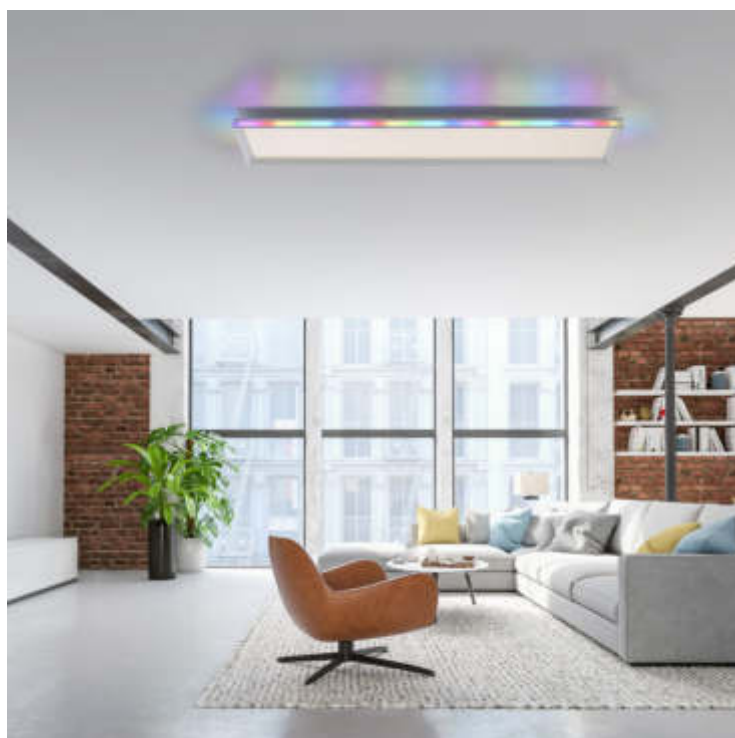

Conrad Electronic SE

Kd.-Nr.: 510303

Angebotsnr. 2023-002122

GALACTICA

15557-16

EAN 4043689 98370 3

Kd.-Art.-Nr.:

Deckenleuchte, weiss

- Außenrand mit Rainbow-RGB - CCT-Steuerung innen
- Stufenlos dimmbar über FB
- Funk-FB, Memoryfunktion, getrennt steuerbar

LED	36.50 W 3400 lm		43.00 W 2300 lm

L	1000 - 1000	B	250 - 250	H	60 - 60
Ø		AH	60 - 60	AL	-

Leuchtmitteldaten

- 1 x LED-Board 27.50 W 2700-5000 K 3400 lm
- 1 x LED-Board 9.00 W RGB K

RGB außen am Rand (Dreamcolor)

Verfügbar