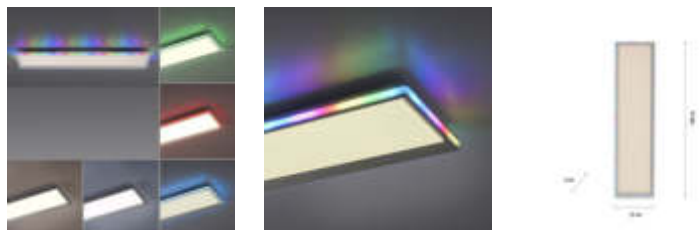

RGB außen am Rand (Dreamcolor)