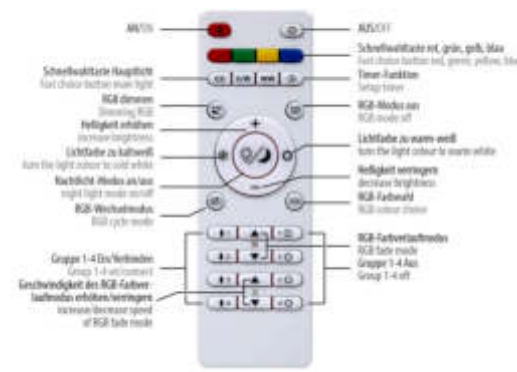

Conrad Electronic SE

Kd.-Nr.: 510303

Angebotsnr. 2023-002122

EDGING

14901-16

EAN 4043689 98410 6

Kd.-Art.-Nr.:

Deckenleuchte, weiss

- Innenfläche: CCT 2700-6000K, Außen: RGB-Rainbow
- Inkl. Funk Fernbedienung, stufenlos dimmbar
- Memoryfunktion, separat steuerbar über FB

LED	21.00 W 2300 lm		25.00 W 1500 lm
------------	-----------------	--	-----------------

L	1000 - 1000 x	B	180 - 180 x	H	52 - 52 mm
Ø		AH	52 - 52	AL	-

Leuchtmitteldaten

1 x LED-Board	15.00 W 2700-6000 K	2300 lm	incl.
1 x LED-Board	6.00 W RGB K		

innen CCT, außen RGB-Rainbow

Verfügbar