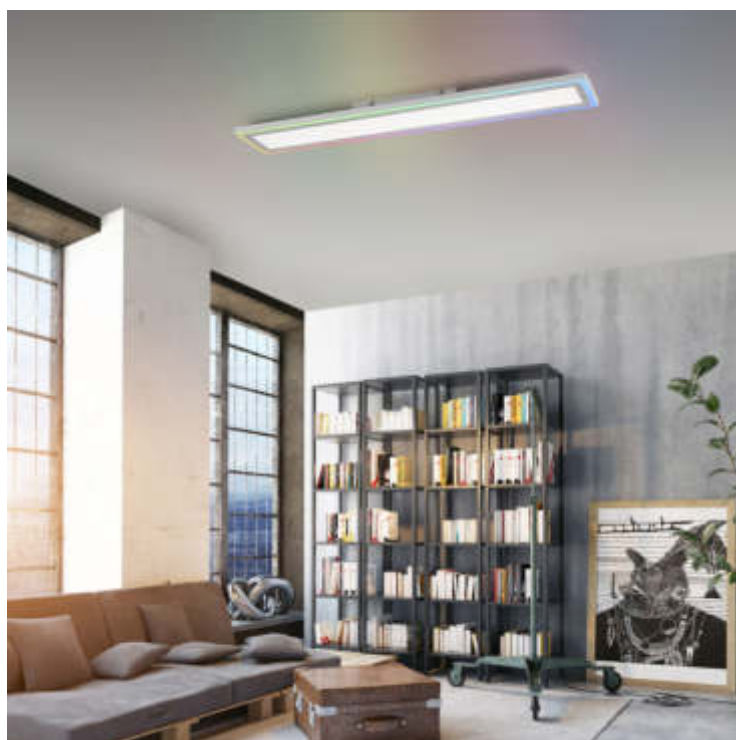

Conrad Electronic SE

Kd.-Nr.: 510303

Angebotsnr. 2023-002122

EDGING

14901-16

EAN 4043689 98410 6

Kd.-Art.-Nr.:

Deckenleuchte, weiss

- Innenfläche: CCT 2700-6000K, Außen: RGB-Rainbow
- Inkl. Funk Fernbedienung, stufenlos dimmbar
- Memoryfunktion, separat steuerbar über FB

LED	21.00 W 2300 lm		25.00 W 1500 lm

L	1000 - 1000 x	B	180 - 180 x	H	52 - 52 mm
Ø		AH	52 - 52	AL	-

Leuchtmitteldaten

1 x LED-Board	15.00 W 2700-6000 K	2300 lm	incl.
1 x LED-Board	6.00 W RGB K		

innen CCT, außen RGB-Rainbow

Verfügbar