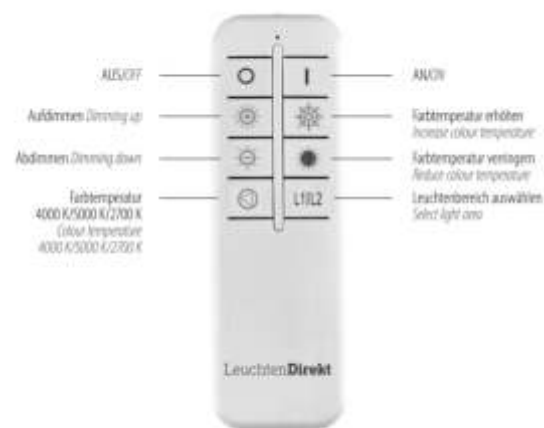

Conrad Electronic SE  
Kd.-Nr.: 510303

Angebotsnr. 2023-002122

VERTIGO

14384-18

EAN 4043689 99472 3

Kd.-Art.-Nr.:

Deckenleuchte, schwarz

- Schönes Lichtspiel durch Kristalleffekt, dimmbar
- Lichtquellen außen und innen separat steuerbar
- CCT-Farbtemperatursteuerung 2700-5000K

<b>LED</b>	29.00 W 3500 lm		33.00 W 1185 lm
------------	-----------------	--	-----------------

<b>L</b>	x	<b>B</b>	x	<b>H</b>	mm
465	-	465	-	100	- 100
<b>ø</b>		<b>AH</b>		<b>AL</b>	
465		100	- 100	-	

**Leuchtmitteldaten**

1 x LED-Board 29.00 W 2700-5000 K 3500 lm **incl.**

Außen und Innen separat steuerbar

Verfügbar