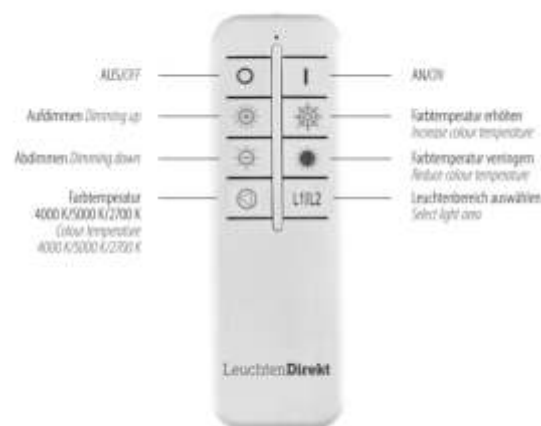

Conrad Electronic SE

Kd.-Nr.: 510303

Angebotsnr. 2023-002122

VERTIGO

14384-60

EAN 4043689 99471 6

Kd.-Art.-Nr.:

Deckenleuchte, messing matt

- Schönes Lichtspiel durch Kristalleffekt, dimmbar
- Lichtquellen außen und innen separat steuerbar
- CCT-Farbtemperatursteuerung 2700-5000K

LED	29.00 W 3500 lm		33.00 W 1400 lm
------------	-----------------	--	-----------------

L	465 - 465 x	B	465 - 465 x	H	100 - 100 mm
Ø	450	AH	100 - 100	AL	-

Leuchtmitteldaten

1 x LED-Board 29.00 W 2700-5000 K

3500 lm

Außen und Innen separat steuerbar

verfügbar ab KW:10