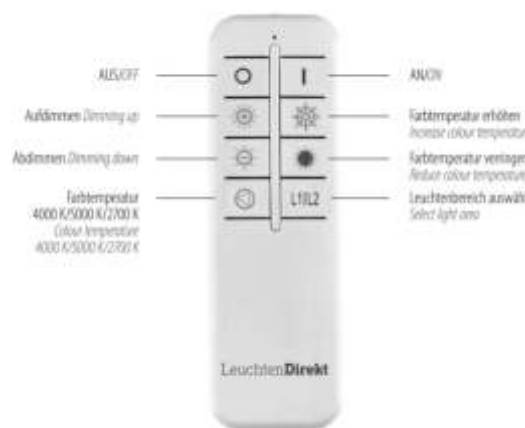

Conrad Electronic SE

Kd.-Nr.: 510303

Angebotsnr. 2023-002122

VERTIGO

14386-18

EAN 4043689 99508 9

Kd.-Art.-Nr.:

Deckenleuchte, schwarz

- Schönes Lichtspiel durch Kristalleffekt, dimmbar
- Lichtquellen außen und innen separat steuerbar per
- CCT-Farbtemperatursteuerung 2700-5000K

|            |                 |  |                 |
|------------|-----------------|--|-----------------|
| <b>LED</b> | 37.00 W 4550 lm |  | 42.00 W 1650 lm |
|------------|-----------------|--|-----------------|

|          |             |           |             |           |            |
|----------|-------------|-----------|-------------|-----------|------------|
| <b>L</b> | 615 - 615 x | <b>B</b>  | 615 - 615 x | <b>H</b>  | 95 - 95 mm |
| <b>Ø</b> | 615         | <b>AH</b> | 95 - 95     | <b>AL</b> | -          |

**Leuchtmitteldaten**

1 x LED-Board 37.00 W 2700-5000 K 4550 lm **incl.**

Außen und Innen separat steuerbar

Verfügbar