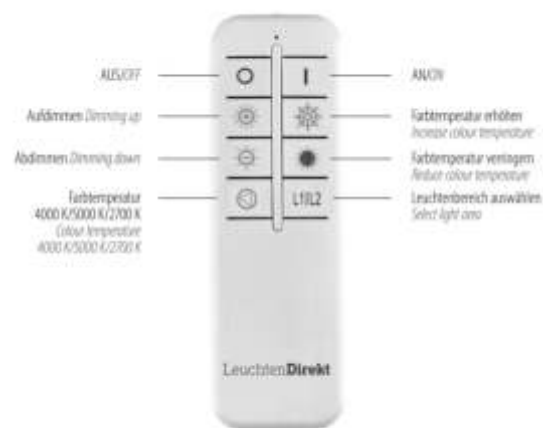

Conrad Electronic SE

Kd.-Nr.: 510303

Angebotsnr. 2023-002122

VERTIGO

14385-18

EAN 4043689 99473 0

Kd.-Art.-Nr.:

Deckenleuchte, schwarz

- Schönes Lichtspiel durch Kristalleffekt, dimmbar
- Lichtquellen außen und innen separat steuerbar
- CCT-Farbtemperatursteuerung 2700-5000K

LED	45.00 W 6295 lm		51.00 W 2100 lm
------------	-----------------	--	-----------------

L	905 - 905 x	B	605 - 605 x	H	105 - 105 mm
Ø		AH	105 - 105	AL	-

Leuchtmitteldaten

1 x LED-Board 45.00 W 2700-5000 K

6295 lm

Außen und Innen separat steuerbar

Verfügbar