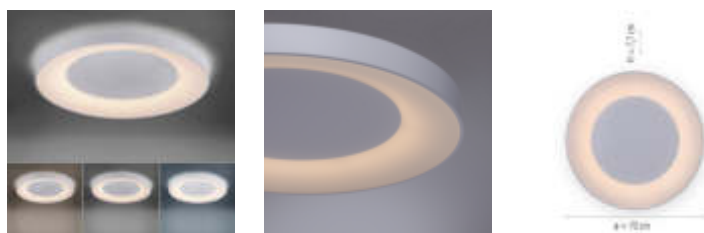

- Stufenlos dimmbar über Infrarot-Fernbedienung
- Farbtemperatur einstellbar 2700K - 5000K
- Serienschalter, Memoryfunktion

LED	54.00 W 6600 lm		60.00 W 2900 lm
------------	-----------------	--	-----------------

L	700 - 700 x	B	700 - 700 x	H	77 - 77 mm
Ø	700	AH	77 - 77	AL	-

Leuchtmitteldaten

1 x LED-Board 54.00 W 2700-5000 K

6600 lm

Verfügbar