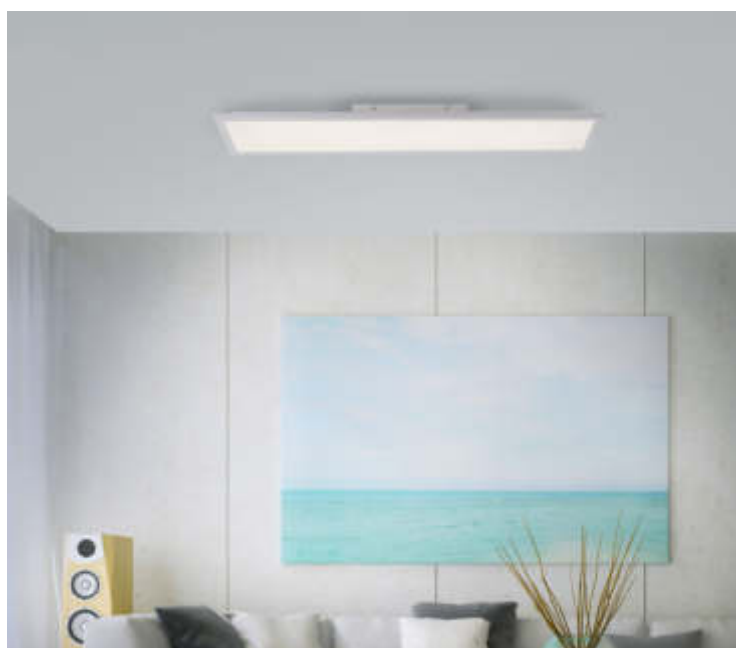

Conrad Electronic SE

Kd.-Nr.: 510303

Angebotsnr. 2023-002122

FLAT

12204-16

EAN 4043689 97288 2

Kd.-Art.-Nr.:

Deckenleuchte, weiss

- indirektes Backlight getrennt schaltbar
- warme Lichtfarbe / 3000K
- Serienschaltung, Memoryfunktion

24.00 W 2940 lm

24.00 W 2100 lm

L

1000 - 1000 x

B

250 - 250 x

H

60 - 60 mm

Ø

AH

60 - 60

AL

-

Leuchtmitteldaten

1 x LED-Board 19.00 W 3000 K
1 x LED-Board 5.00 W 3000 K

2430 lm
510 lm

Serienschalter
1. Alles AN, 2. nur Panel AN, 3. nur Backlight AN

Serienschalter
series switch

1. Alles an

2. Hauptlicht an

3. Ambientelicht an

Verfügbar