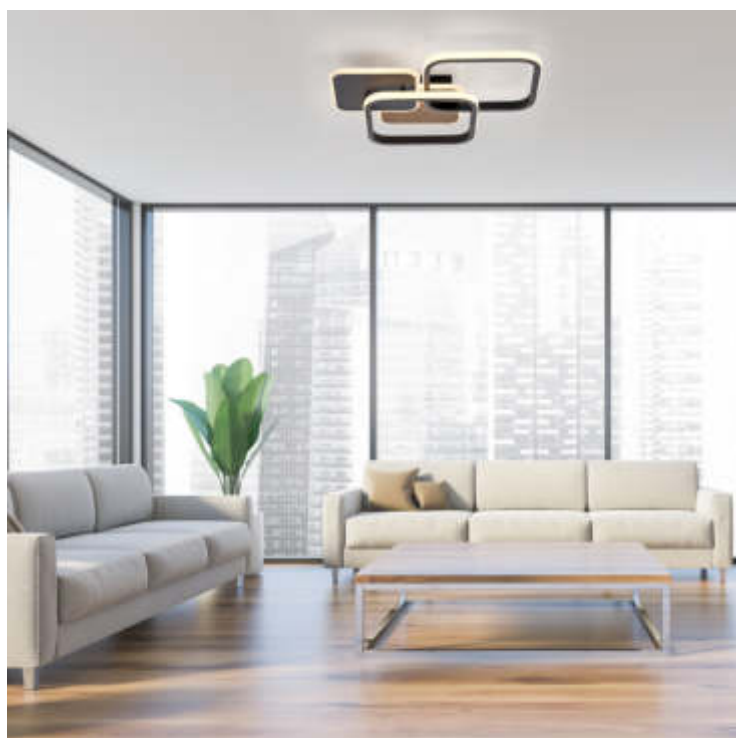

LED

---

energieeffizient
energy-efficient

verfügbar ab KW:01