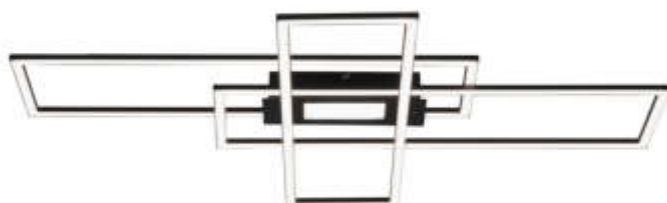

Conrad Electronic SE

Kd.-Nr.: 510303

Angebotsnr. 2023-002122

ASMIN

14693-18

EAN 4043689 98199 0

Kd.-Art.-Nr.:

Deckenleuchte, schwarz

- Verschiedene Formen durch schwenkbare Elemente
- Separat schaltbar - Innen und Außenlicht,
- Nachtlicht und Timer Funktion, Serienschalter

<b>LED</b>	45.00 W 5500 lm		50.00 W 3000 lm
------------	-----------------	--	-----------------

<b>L</b>	x	<b>B</b>	x	<b>H</b>	mm
989	- 989	694	- 694	68	- 68
<b>Ø</b>		<b>AH</b>		<b>AL</b>	
		68	- 68	-	

Leuchtmitteldaten

1 x LED-Board 45.00 W 2700-5000 K

5500 lm

Inkl. Serienschalter (1. Alles/4000K, 2. Außen/4000K, 3. Innen/4000K, 4. Innen/Nachtlicht 2700K) ein Rahmen drehbar