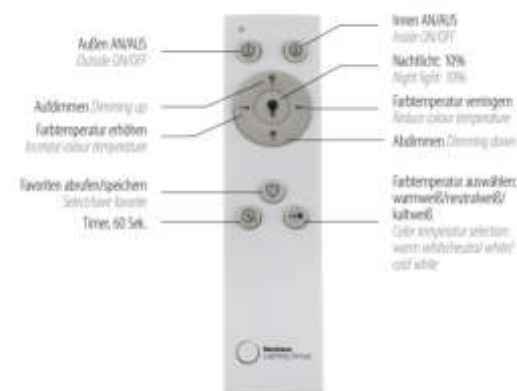

Conrad Electronic SE

Kd.-Nr.: 510303

Angebotsnr. 2023-002122

ASMIN

14693-18

EAN 4043689 98199 0

Kd.-Art.-Nr.:

Deckenleuchte, schwarz

- Verschiedene Formen durch schwenkbare Elemente
- Separat schaltbar - Innen und Außenlicht,
- Nachtlicht und Timer Funktion, Serienschalter

<b>LED</b>	45.00 W 5500 lm		50.00 W 3000 lm
------------	-----------------	--	-----------------

<b>L</b>	x	<b>B</b>	x	<b>H</b>	mm
989	- 989	694	- 694	68	- 68
<b>Ø</b>		<b>AH</b>		<b>AL</b>	
		68	- 68	-	

Leuchtmitteldaten

1 x LED-Board 45.00 W 2700-5000 K

5500 lm

Inkl. Serienschalter (1. Alles/4000K, 2. Außen/4000K, 3. Innen/4000K, 4. Innen/Nachtlicht 2700K) ein Rahmen drehbar