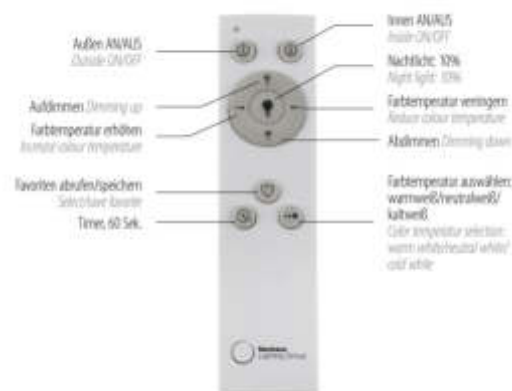

Conrad Electronic SE
Kd.-Nr.: 510303

Angebotsnr. 2023-002122

ASMIN

14693-55

EAN 4043689 98380 2

Kd.-Art.-Nr.:

Deckenleuchte, stahl

- Verschiedene Formen durch schwenkbare Elemente
- Separat schaltbar - Innen und Außenlicht,
- Nachtlicht und Timer Funktion, Serienschalter

45.00 W 5500 lm

50.00 W 3150 lm

L

989 - 989 x

B

694 - 694 x

H

68 - 68 mm

Ø

AH

68

- 68

AL

-

Leuchtmitteldaten

1 x LED-Board 45.00 W 2700-5000 K

5500 lm

Inkl. Serienschalter (1. Alles/4000K, 2. Außen/4000K, 3. Innen/4000K, 4. Innen/Nachtlicht 2700K) ein Rahmen drehbar

verfügbar ab KW:51