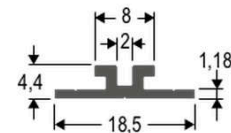

Produktdatenblatt |

Artikelnummer:	APHTP200
Serie:	
EAN:	4037293401135
Zolltarifnummer:	76042990900

Artikelbeschreibung

Trägerprofil für Aluminium-Profile ▪ Aluminium-Profil ▪ 200cm
 ▪ Alu eloxiert

Alu-Profil-Trägerschiene für die Montage verschiedener Profile. Mit der Trägerschiene können die Alu-Profile bündig an Decke oder Wand montiert werden. Die Trägerschiene wird mittels kleben oder verschrauben auf dem Untergrund vormontiert und das Profil einfach seitlich aufgeschoben. Technische Daten: Material: Edelstahl

Technische Spezifikation (ETIM Klassenschlüssel: EC002557)

Länge [mm]	2000	Transparent	nein
Breite [mm]	18,5	Zubehör	ja
Höhe [mm]	4,4	Ersatzteil	nein
Art des Zubehörs/Ersatzteils	Befestigungssatz	Gewicht [kg]	0,19
Werkstoff	Aluminium	BEG	nein
Farbe	Aluminium		