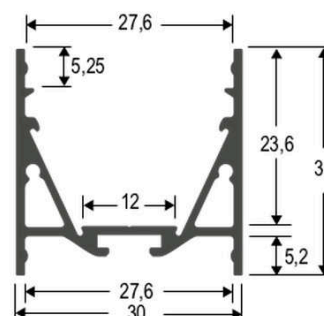

Produktdatenblatt | Lineares Licht (Basisprofil)

Artikelnummer:	APRUW100
Serie:	
EAN:	4037293058780
Zolltarifnummer:	76042990900

Artikelbeschreibung

U-Profil, innenliegender Reflektor ■ Aluminium-Profil ■ 100cm
 ■ weiß pulverbeschichtet

Das Aluminiumprofil fungiert sowohl als Kühlkörper bei der Montage von LED-Strips, kann aber z. B. auch als Kabelkanal eingesetzt werden. Die innenliegende abgeschrägte Bauform dient als Reflektor, wodurch das Licht nochmals gebündelt wird und somit eine extrem hohe Homogenität erreicht wird. Die separat erhältliche Kunststoff-Abdeckung KAMR wird in das Profil eingeklipst und ist somit seitlich nicht sichtbar. Einsatz im Außenbereich nur bei fachgerechter Montage und Verwendung eines LED-Strips mit entsprechender Schutzart. Technische Daten: Material: Aluminium pulverbeschichtet Schutzart: IP20 Farbe: RAL9003

Technische Spezifikation (ETIM Klassenschlüssel: EC002557)

Schutzart (IP)	IP00	Oberflächenschutz	pulverbeschichtet
Länge [mm]	1000	Werkstoff der Abdeckung	ohne Abdeckung
Breite [mm]	30	Geeignet für Schutzverguss (klar, flexibel)	ja
Höhe [mm]	30	Geeignet für Vollverguss (klar, flexibel, IP67)	ja
Art des Zubehörs/Ersatzteils	Kabelkanal	Geeignet für Vollverguss (homogen, hart, begehbar)	ja
Mit Befestigungsmaterial	nein	Zubehör	ja
Werkstoff	Aluminium	Ersatzteil	nein
Wärmeleitfähigkeit nach EN 12664	209	Gewicht [kg]	0,45
Farbe	weiß	BEG	nein
RAL-Nummer (ähnlich)	9016		
Transparent	nein		