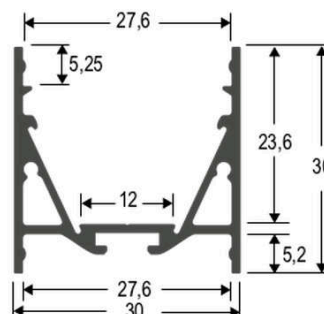

Produktdatenblatt | Produktzubehör (Abdeckung)

Artikelnummer:	APRUWEAP
Serie:	
EAN:	4037293058971
Zolltarifnummer:	76109090950

Artikelbeschreibung

Alu-Endabschlussplatte weiß ■ 1x Endplatte inkl. Schrauben

Endabschlussplatte weiß, passend für die APRU-Profile. Lieferung erfolgt inkl. Befestigungsschrauben. Technische Daten: Material: Aluminium pulverbeschichtet (ähnlich RAL9003), Schutzart: IP20

Technische Spezifikation (ETIM Klassenschlüssel: EC002557)

Schutzart (IP)	IP00	Anzahl der Befestigungslöcher	2
Länge [mm]	3	Werkstoff	Aluminium
Breite [mm]	30	Farbe	weiß
Höhe [mm]	30	RAL-Nummer (ähnlich)	9003
Art des Zubehörs/Ersatzteils	Endkappe	Transparent	nein
Montageart	Aufbau	Oberflächenschutz	pulverbeschichtet
Befestigungsart	Befestigung mit Schraube	Zubehör	ja
Befestigungsmöglichkeit	integriert	Ersatzteil	nein
Mit Befestigungsmaterial	ja	Gewicht [kg]	0,01
Anzahl der Befestigungspunkte	2	BEG	nein