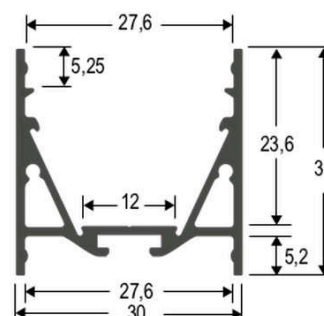

Produktdatenblatt | Produktzubehör (Abdeckung)

Artikelnummer:	APRU46EAPH
Serie:	
EAN:	4037293059442
Zolltarifnummer:	76109090950

Artikelbeschreibung

Alu-Endabschlussplatte, hoch ■ 1x Endplatte inkl. Schrauben

Endabschlussplatte, passend für die Profile der APRU46-Serie in Verbindung mit der hohen Kunststoff-Abdeckung. Lieferung erfolgt inkl. Befestigungsschrauben. Technische Daten: Material: Aluminium eloxiert, Schutzart: IP20

Technische Spezifikation (ETIM Klassenschlüssel: EC002557)

Schutzart (IP)	IP00	Anzahl der Befestigungspunkte	2
Länge [mm]	3	Anzahl der Befestigungslöcher	2
Breite [mm]	41	Werkstoff	Aluminium
Höhe [mm]	70	Farbe	Aluminium
Art des Zubehörs/Ersatzteils	Endkappe	Transparent	nein
Montageart	Aufbau	Oberflächenschutz	anodisiert/eloxiert
Befestigungsart	Befestigung mit Schraube	Zubehör	ja
Befestigungsmöglichkeit	integriert	Ersatzteil	nein
Mit Befestigungsmaterial	ja	Gewicht [kg]	0,01
		BEG	nein