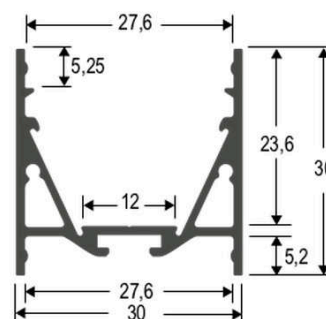

Produktdatenblatt | Produktzubehör (Abdeckung)

Artikelnummer:	APRU46EAP
Serie:	
EAN:	4037293059459
Zolltarifnummer:	76109090950

Artikelbeschreibung

Alu-Endabschlussplatte, flach ■ 1x Endplatte inkl. Schrauben

Endabschlussplatte, passend für die Profile der APRU46-Serie in Verbindung mit der flachen Kunststoff-Abdeckung. Lieferung erfolgt inkl. Befestigungsschrauben. Technische Daten: Material: Aluminium eloxiert, Schutzart: IP20

Technische Spezifikation (ETIM Klassenschlüssel: EC002557)

Schutzart (IP)	IP00	Anzahl der Befestigungspunkte	2
Länge [mm]	3	Anzahl der Befestigungslöcher	2
Breite [mm]	41	Werkstoff	Aluminium
Höhe [mm]	60	Farbe	Aluminium
Art des Zubehörs/Ersatzteils	Endkappe	Transparent	nein
Montageart	Aufbau	Oberflächenschutz	anodisiert/eloxiert
Befestigungsart	Befestigung mit Schraube	Zubehör	ja
Befestigungsmöglichkeit	integriert	Ersatzteil	nein
Mit Befestigungsmaterial	ja	Gewicht [kg]	0,01
		BEG	nein