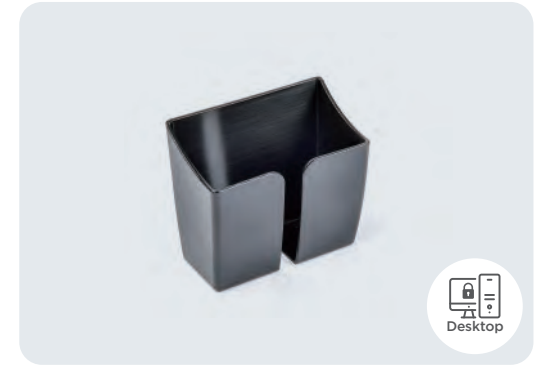

Dieses Gerät kann nach der Installation nicht mehr entfernt werden. Es kann einfach mit der Hand installiert werden.

Ethernet
RJ-45

RJ45 Dust Cover

DC

13,7 x 11,3 x 16 mm | 0,8 g

0.54 x 0.44 x 0.63 in | 0.03 oz

Dies ist eine RJ45 Ethernet Port Abdeckung, die das Eindringen von Schmutz und Staub verhindert

Desktop

Mouse Holder

MH01

74,5 x 41,1 x 67,9 mm | 25 g

2.93 x 1.62 x 2.67 in | 0.88 oz

Farbe

Dies ist eine montierbare Maushalterung.