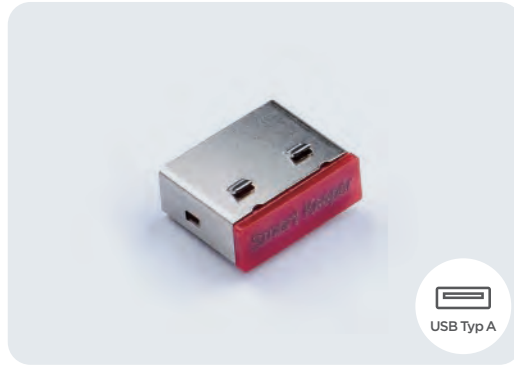

CSK-SLD01

19,3 x 50,1 x 54,3 mm | 91 g

0.76 x 1.91 x 2.14 in | 3.21 oz

Kabel | 2 m x 3 mm | 79 g
| 78.7 x 0.12 in | 2.79 oz

Dies ist die Anti-Diebstahl Sicherung, die das Öffnen der Seitenwand eines Desktop Computers verhindern soll. Die Anti-Diebstahl Sicherung schützt die internen Komponenten und den Computer vor unbefugter Manipulation oder Diebstahl.

Laptop Lock (Kombination)

CSK-LLD01

16 x 22,7 x 54,5 mm | 62 g

0.63 x 0.89 x 2.15 in | 2.19 oz

Kabel | 2 m x 3 mm | 79 g
| 78.7 x 0.12 in | 2.79 oz

Dies ist die Anti-Diebstahl Sicherung für Laptops. Die Anti-Diebstahl Sicherung kann an einem USB-Anschluss (Typ A) installiert werden, um den Laptop an physischen Objekten wie einem Tisch oder einem Schreibtisch zu befestigen.

Zusatzprodukte (ohne Schlüssel verwendbar)

USB Typ A

USB Closing Lock

CSK-PC01

12,4 x 4,6 x 10 mm | 1 g

0.49 x 0.18 x 0.39 in | 0.04 oz

Dies ist ein physisches Cybersicherheitsschloss zum **dauerhaften** Sperren des Zugriffs auf einen USB-Anschluss.