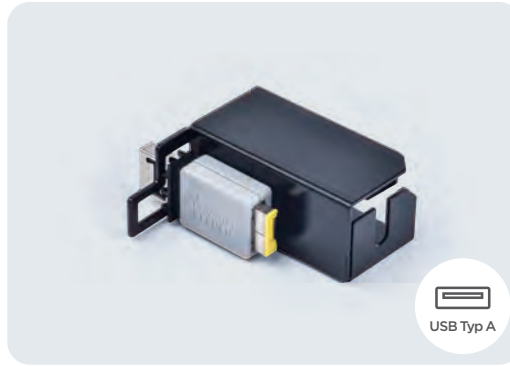

Smart Data Blocker

RJ45 Port Lock

LAN Cable Lock

Benötigt zusätzliche USB Port Locks

Netzwerk Modul Lock
4-Port

Netzwerk Modul Lock
8-Port

Netzwerk Modul Lock
12-Port

Serial Port Lock

DVI Port Lock

Parallel Port Lock

USB Physische Sicherheit

USB Port Lock

UL03
12,3 x 4,6 x 10 mm | 1 g
0.48 x 0.18 x 0.39 in | 0.04 oz

Farbmuster

Dies ist ein physisches Cybersicherheitschloss, das eine unbefugte Verbindung zu einem nicht verwendeten USB Anschluss verhindert. Dies kann einfach mit der Hand installiert werden.

Tastatur | Maus Lock

UM03
46,6 x 23,1 x 50,2 mm | 42 g
1.83 x 0.91 x 1.98 in | 1.48 oz

Farbmuster

Dies ist ein physisches Cybersicherheitschloss, das das unbefugte Entfernen angeschlossener USB-Geräte wie Tastatur oder Maus verhindert. (Wie unten dargestellt, ist die Installation nur möglich, wenn zwei USB-Anschlüsse horizontal oder vertikal angeschlossen sind.)

USB Kabel Lock

LK03
16,2 x 16 x 40,9 mm | 10 g
0.64 x 0.63 x 1.61 in | 0.35 oz

Farbmuster

Dies ist ein physisches Cybersicherheitschloss, das das unbefugte Entfernen eines angeschlossenen USB Geräts verhindert. Wenn der USB Anschlusskopf zu groß für die Abdeckung ist, kann dies ohne Abdeckung installiert werden. (Bei Installation ohne Abdeckung kann das angeschlossene Kabel entfernt, aber erst wieder angeschlossen werden, wenn das Schloss mit dem Schlüssel geöffnet wird.)