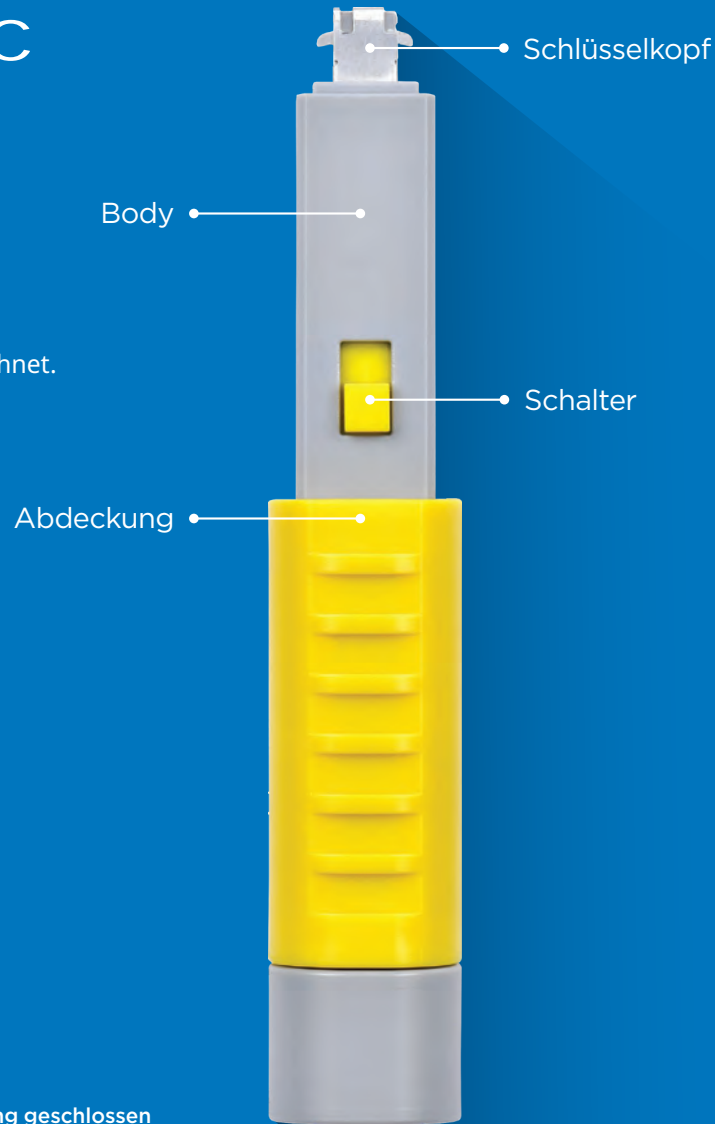

Abdeckung geschlossen

Kompatible Geräte

Benötigt zusätzliche USB Port Locks