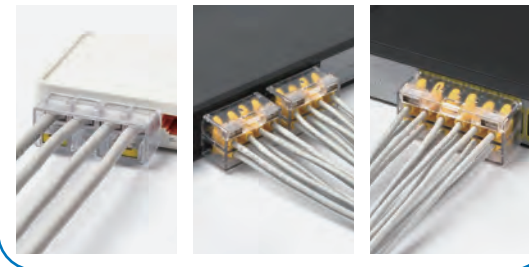

LAN Cable Lock

NC03
13,9 x 22,45 x 15,9 mm | 2,6 g
0.55 x 0.88 x 0.63 in | 0.09 oz

Farbmuster

Dies ist ein physisches Cybersicherheitsschloss, das ein Ethernet-Kabel an seinen Port anschließt. Ein Schlüssel ist erforderlich, um ein unbefugtes Entfernen zu verhindern.

Benötigte USB Port Locks

Netzwerk Modul Lock 4P · 8P · 12P

CSK-NM10/P4 | CSK-NM10/P8 | CSK-NM10/P12

4P | 57,6 x 20,7 x 20 mm | 13,6 g
2.27 x 0.81 x 0.79 in | 0.48 oz

8P | 59,7 x 39 x 30 mm | 26 g
2.35 x 1.54 x 1.18 in | 0.92 oz

12P | 87,7 x 39 x 30 mm | 35,1 g
3.45 x 1.54 x 1.18 in | 1.24 oz

Hierbei handelt es sich um physische Cybersicherheitsschlösser, die Gruppen von Ethernet Kabeln an die zugehörigen Ports anschließen, um ein unbefugtes Entfernen zu verhindern.