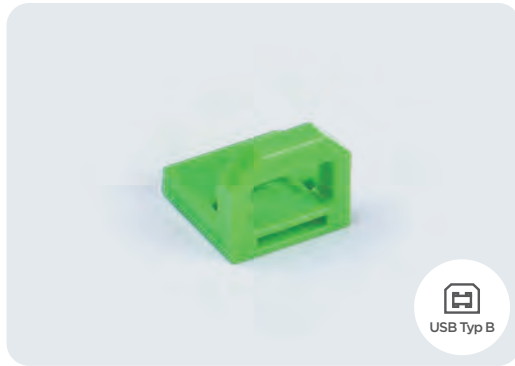

Einfügemodus

Abrufmodus

Abdeckung geschlossen

Kompatible Geräte

USB-B Port Lock

USB-C Port Lock

Mini USB-B Port Lock

Mikro USB-B Port Lock

Display Port Lock

Mini Display Port Lock

SD Port Lock

CF Port Lock

RJ11 Port Lock

USB Physische Sicherheit

USB-B Port Lock

BL04
8,4 x 7,2 x 8,5 mm | 0,2 g
0.38 x 0.28 x 0.38 in | 0.01 oz

Farbmuster

Dies ist ein physisches Cybersicherheitschloss, das den unbefugten Zugriff auf Geräte verhindert, indem nicht verwendete USB-B-Ports physisch blockiert werden. Dies kann einfach mit der Hand installiert werden.

USB-C Port Lock

CL04
8,3 x 2,5 x 6 mm | 0,2 g
0.33 x 0.10 x 0.24 in | 0.01 oz

Farbmuster

Dies ist ein physisches Cybersicherheitschloss, das den unbefugten Zugriff auf Geräte verhindert, indem nicht verwendete USB-C-Ports physisch blockiert werden. Dies kann einfach mit der Hand installiert werden.