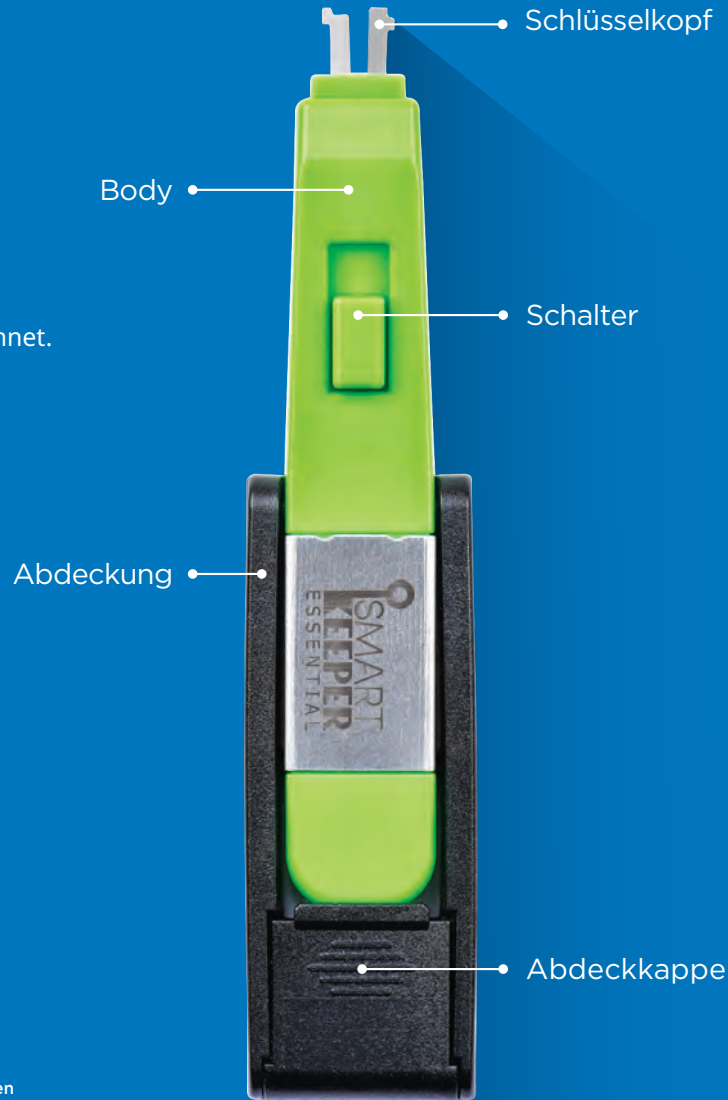

12P | 87,7 x 39 x 30 mm | 35,1 g
3.45 x 1.54 x 1.18 in | 1.24 oz

Hierbei handelt es sich um physische Cybersicherheitsschlösser, die Gruppen von Ethernet Kabeln an die zugehörigen Ports anschließen, um ein unbefugtes Entfernen zu verhindern.

Einfügemodus

Abrufmodus

Abdeckung geschlossen

Kompatible Geräte

USB-B Port Lock

USB-C Port Lock

Mini USB-B Port Lock

Mikro USB-B Port Lock

Farbmuster

Dies ist ein physisches Cybersicherheitschloss, das den unbefugten Zugriff auf Geräte verhindert, indem nicht verwendete USB-B-Ports physisch blockiert werden. Dies kann einfach mit der Hand installiert werden.