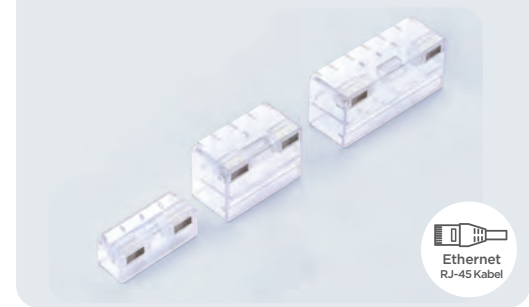

NL03
11,7 x 9,6 x 11,5 mm | 0,7 g
0.46 x 0.38 x 0.45 in | 0.02 oz

Farbmuster

Dies ist ein physisches Cybersicherheitsschloss, das eine nicht autorisierte Verbindung zu einem nicht verwendeten RJ45-Ethernet-Port verhindert. Es ist einfach mit der Hand zu installieren und so konzipiert, dass es sicher am Netzwerkanschluss einrastet.

LAN Cable Lock

NC03
13,9 x 22,45 x 15,9 mm | 2,6 g
0.55 x 0.88 x 0.63 in | 0.09 oz

Farbmuster

Dies ist ein physisches Cybersicherheitsschloss, das ein Ethernet-Kabel an seinen Port anschließt. Ein Schlüssel ist erforderlich, um ein unbefugtes Entfernen zu verhindern.

Benötigte USB Port Locks

Netzwerk Modul Lock 4P · 8P · 12P

CSK-NM10/P4 | CSK-NM10/P8 | CSK-NM10/P12

4P | 57,6 x 20,7 x 20 mm | 13,6 g
2.27 x 0.81 x 0.79 in | 0.48 oz

8P | 59,7 x 39 x 30 mm | 26 g
2.35 x 1.54 x 1.18 in | 0.92 oz

12P | 87,7 x 39 x 30 mm | 35,1 g
3.45 x 1.54 x 1.18 in | 1.24 oz

Hierbei handelt es sich um physische Cybersicherheitsschlösser, die Gruppen von Ethernet Kabeln an die zugehörigen Ports anschließen, um ein unbefugtes Entfernen zu verhindern.