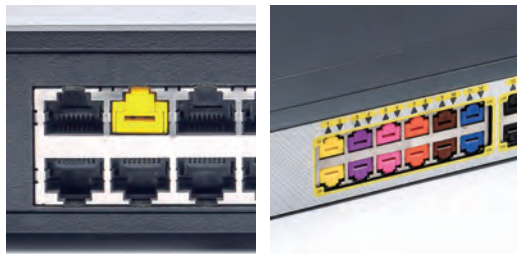

Hierbei handelt es sich um physische Cybersicherheitschlösser, die den unbefugten Zugriff auf serielle (DB-9), DVI-Video- oder parallele (DB25) Ports verhindern.

Netzwerk Physische Sicherheit

RJ45 Port Lock

NL03
11,7 x 9,6 x 11,5 mm | 0,7 g
0.46 x 0.38 x 0.45 in | 0.02 oz

Farbmuster

Dies ist ein physisches Cybersicherheitsschloss, das eine nicht autorisierte Verbindung zu einem nicht verwendeten RJ45-Ethernet-Port verhindert. Es ist einfach mit der Hand zu installieren und so konzipiert, dass es sicher am Netzwerkanschluss einrastet.