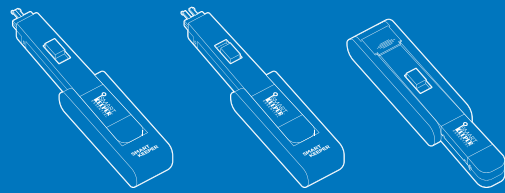

12P | 87,7 x 39 x 30 mm | 35,1 g
3.45 x 1.54 x 1.18 in | 1.24 oz

Hierbei handelt es sich um physische Cybersicherheitsschlösser, die Gruppen von Ethernet Kabeln an die zugehörigen Ports anschließen, um ein unbefugtes Entfernen zu verhindern.

Einfügemodus

Abrufmodus

Abdeckung geschlossen

Kompatible Geräte

USB-B Port Lock

USB-C Port Lock

Mini USB-B Port Lock

Mikro USB-B Port Lock