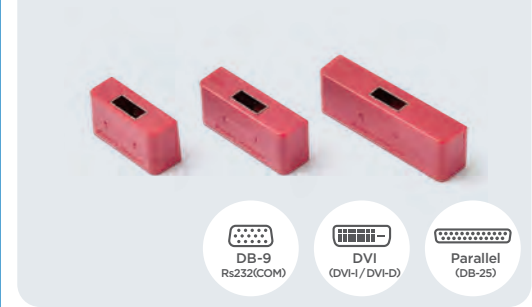

Smart Data Blocker

UCL03

16,2 x 16 x 40,9 mm | 10 g
0.64 x 0.63 x 1.61 in | 0.35 oz

Farbmuster

Dies ist ein physisches Cybersicherheitschloss, das die gesamte Datenverbindung zu einem USB Anschluss blockiert und gleichzeitig ermöglicht, dass der Anschluss zum Aufladen verwendet werden kann.

Anderer Port Physische Sicherheit

Benötigt USB Port Locks

Serial · DVI · Parallel Port Lock

CSK-SPL10 | CSK-DL10 | CSK-PL10

Serial Port Lock	34,2 x 12,1 x 17,6 mm 5,5 g 1.35 x 0.48 x 0.69 in 0.19 oz
DVI Port Lock	41,6 x 12,1 x 17,6 mm 6,5 g 1.64 x 0.48 x 0.69 in 0.23 oz
Parallel Port Lock	56,2 x 12,1 x 17,6 mm 8,2 g 2.21 x 0.48 x 0.69 in 0.29 oz