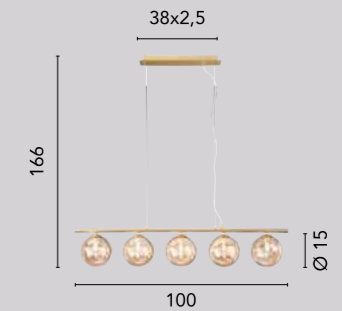

neptun

wand & decke

Kollektion in satiniertem Messingausführung mit Diffusoren aus champagnerfarbenem, mundgeblasenem Glas oder in mattschwarzer Farbe mit Rauchglas. Wandleuchte mit Kippschalter an der Seite.