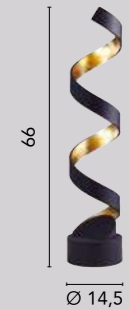

helix

boden

Kollektion in edler Korkenzieherform aus schwarzem Aluminium mit beschichteter Innenseite in Blattgoldoptik.

Schwarz/Gold

LED-HELIX-L4 NER

EAN: 8031440362726

LED 12W | 750 lm | 3000K

Schwarz/Gold

LED-HELIX-PT10 NER

EAN: 8031440362702

LED 30W | 1650 lm | 3000K