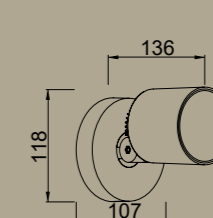

explorer

wand & spieß

Eleganter und kompakter Strahler, horizontal und vertikal schwenkbar, mit einem warmweißen LED-Lichtstrahl. Erhältlich in zwei Versionen. Einmal mit Erdspeiß und einer weiteren zur Wandinstallation.

Anthrazit

6609202118

EAN: 6939412047003

CLASS I
IP54
LED 5,9W
380 Lumen
Gussaluminium

Warmweiß

3000K

Anthrazit

6609201118

EAN: 6939412085708

Die **Spießleuchte** kommt mit einer abnehmbaren **Blendkappe** und einem **1,5m langem** Stromkabel.