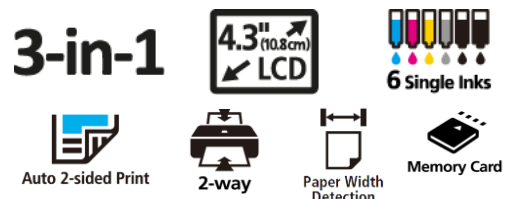

# GANZ EINFACH BRILLANTE DRUCKE FÜR DIE GANZE FAMILIE

Die hochwertigen Multifunktionssysteme der PIXMA TS8750 Serie sind so benutzerfreundlich, dass sie von der ganzen Familie genutzt werden können. Dank des 6-Tinten-Systems drucken sie sowohl Dokumente als auch lebendig wirkende Fotos.

- **Einfache Bedienung mit übersichtlicheren Menüs**  
Die PIXMA TS8750 Serie ist dank des großen, neigbaren 10,8 cm Displays und der konfigurierbaren umstellbaren Touch-Benutzeroberfläche, die den Zugriff auf Funktionen und Einstellungen einfacher denn je macht, ganz leicht zu bedienen.
- **Nahtlos drucken – ganz ohne PC**  
Fotos und Dokumente kabellos vom Mobilgerät mit der aktualisierten Canon PRINT App drucken. Die WLAN-Verbindung lässt sich schnell einrichten, indem die bereits auf dem Mobilgerät gespeicherten Zugangsinformationen verwendet werden (nur iOS). Man kann die Verbindung auch herstellen, indem man einen QR-Code mit einem Android- und iOS-Smartphones scannt.
- **Hochwertige Drucke für Arbeit und Hobby – schnell gedruckt**  
Gestochen scharfe Dokumente (15 ISO-Seiten/Min. in Schwarzweiß; 10 ISO-Seiten/Min. in Farbe) und brillante, lebendig wirkende Farbfotos (ca. 13 Sekunden für ein randloses Farbfoto im Format 10 x 15 cm) sind mit den sechs separaten Tintenpatronen schnell gedruckt.
- **Passend zum Lifestyle**  
Die PIXMA TS8750 Serie überzeugt durch ihr elegantes und kompaktes Design, das sich in jedes Wohnambiente einfügt. Erhältlich in den Farben Weiß und Schwarz.
- **Mehr Möglichkeiten, produktiv zu sein**  
Zwei Papiereinzüge ermöglichen den Druck auf verschiedenen Papiersorten, der zusätzliche Mehrzweckzug das Bedrucken von CDs und der beidseitige Druck spart eine Menge Papier.