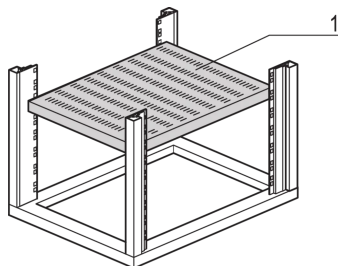

22117-846 EURORACK-FACHBODEN, STATIONÄR, FÜR UNIVERSALGESTELL, 600 B 600 T

PRODUKTBESCHREIBUNG

Traglast 75 kg

Befestigung Einrast- und Schraubbefestigung direkt im Universalholm

PRODUKTMERKMALE

Produkttyp: Fachboden

Produktfamilie: Eurorack

Typ: Gestellfachboden stationär

Breite (mm): 600 mm

Tiefe: 600 mm

ZUSÄTZLICHE PRODUKTDDETAILS

Stationärer Fachboden mit voller Tiefe für Universal-Aluminiumrahmen mit einer Tragfähigkeit von 75 kg, für einfache Montage und Installation ausgelegt.