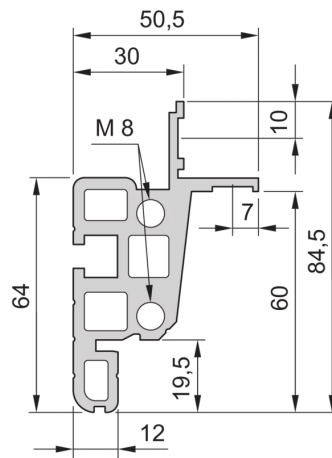

28230-401 NOVASTAR, GESTELL, HEAVY-DUTY,
47 HE, 553 B, 600 T

PRODUKTBESCHREIBUNG

Statische Traglast 400 kg

19" plane - 60 mm at front, 60 mm at rear

Al profile, RAL-7021, incl.-grounding

PRODUKTMERKMALE

Produkttyp: Schrankrahmen

Produktfamilie: Novastar

Typ: Heavy-Duty

Rahmenmaterial: Aluminium

Farbe: Schwarzgrau

Farbecode: RAL 7021

Höhe: 47 HE

Höhe: 2145 mm

Breite (mm): 553 mm

Tiefe: 600 mm

Traglast: 400-kg

ZUSÄTZLICHE PRODUKTDDETAILS

Ästhetischer Aluminiumdruckgussrahmen mit einer statischen Tragfähigkeit von 400 kg. Aluminium extrudiert 19 Zoll aufrecht auf die Rahmen geschraubt.