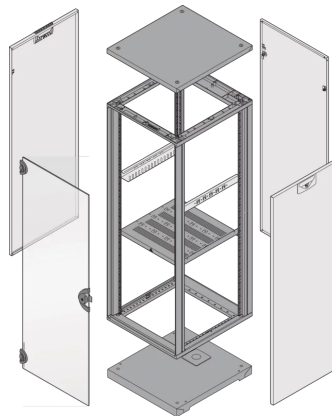

28230-401 NOVASTAR, GESTELL, HEAVY-DUTY,
47 HE, 553 B, 600 T

PRODUKTBESCHREIBUNG

Statische Traglast 400 kg

19" plane - 60 mm at front, 60 mm at rear

Al profile, RAL-7021, incl.-grounding

PRODUKTMERKMALE

Produkttyp: Schrankrahmen

Produktfamilie: Novastar

Typ: Heavy-Duty

Rahmenmaterial: Aluminium

Farbe: Schwarzgrau

Farbecode: RAL 7021

Höhe: 47 HE

Höhe: 2145 mm

Breite (mm): 553 mm

Tiefe: 600 mm

Traglast: 400-kg

ZUSÄTZLICHE PRODUKTDDETAILS

Ästhetischer Aluminiumdruckgussrahmen mit einer statischen Tragfähigkeit von 400 kg. Aluminium extrudiert 19 Zoll aufrecht auf die Rahmen geschraubt.