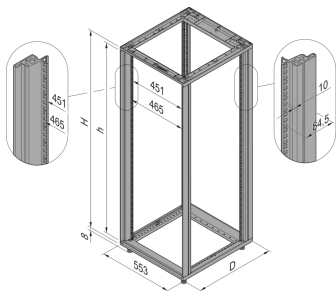

28230-401 NOVASTAR, GESTELL, HEAVY-DUTY,
47 HE, 553 B, 600 T

PRODUKTBESCHREIBUNG

Statische Traglast 400 kg

19" plane - 60 mm at front, 60 mm at rear

Al profile, RAL-7021, incl.-grounding

PRODUKTMERKMALE

Produkttyp: Schrankrahmen

Produktfamilie: Novastar

Typ: Heavy-Duty

Rahmenmaterial: Aluminium

Farbe: Schwarzgrau

Farbecode: RAL 7021

Höhe: 47 HE

Höhe: 2145 mm

Breite (mm): 553 mm

Tiefe: 600 mm

Traglast: 400-kg

ZUSÄTZLICHE PRODUKTDDETAILS

Ästhetischer Aluminiumdruckgussrahmen mit einer statischen Tragfähigkeit von 400 kg. Aluminium extrudiert 19 Zoll aufrecht auf die Rahmen geschraubt.