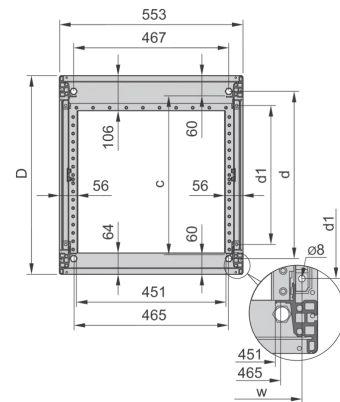

28230-401 NOVASTAR, GESTELL, HEAVY-DUTY,
47 HE, 553 B, 600 T

PRODUKTBESCHREIBUNG

Statische Traglast 400 kg

19" plane - 60 mm at front, 60 mm at rear

Al profile, RAL-7021, incl.-grounding

PRODUKTMERKMALE

Produkttyp: Schrankrahmen

Produktfamilie: Novastar

Typ: Heavy-Duty

Rahmenmaterial: Aluminium

Farbe: Schwarzgrau

Farbecode: RAL 7021

Höhe: 47 HE

Höhe: 2145 mm

Breite (mm): 553 mm

Tiefe: 600 mm

Traglast: 400-kg

ZUSÄTZLICHE PRODUKTDDETAILS

Ästhetischer Aluminiumdruckgussrahmen mit einer statischen Tragfähigkeit von 400 kg. Aluminium extrudiert 19 Zoll aufrecht auf die Rahmen geschraubt.