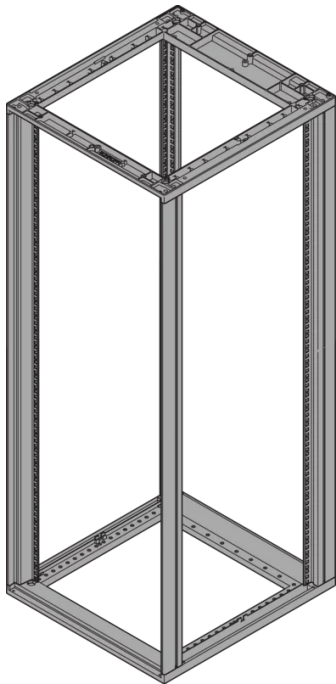

28230-401 NOVASTAR, GESTELL, HEAVY-DUTY,
47 HE, 553 B, 600 T

PRODUKTBESCHREIBUNG

Statische Traglast 400 kg

19" plane - 60 mm at front, 60 mm at rear

Al profile, RAL-7021, incl.-grounding

PRODUKTMERKMALE

Produkttyp: Schrankrahmen

Produktfamilie: Novastar

Typ: Heavy-Duty

Rahmenmaterial: Aluminium

Farbe: Schwarzgrau

Farbecode: RAL 7021

Höhe: 47 HE

Höhe: 2145 mm

Breite (mm): 553 mm

Tiefe: 600 mm

Traglast: 400-kg

ZUSÄTZLICHE PRODUKTDDETAILS

Ästhetischer Aluminiumdruckgussrahmen mit einer statischen Tragfähigkeit von 400 kg. Aluminium extrudiert 19 Zoll aufrecht auf die Rahmen geschraubt.