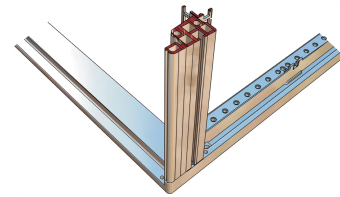

28230-401 NOVASTAR, GESTELL, HEAVY-DUTY,
47 HE, 553 B, 600 T

PRODUKTBESCHREIBUNG

Statische Traglast 400 kg

19" plane - 60 mm at front, 60 mm at rear

Al profile, RAL-7021, incl.-grounding

PRODUKTMERKMALE

Produkttyp: Schrankrahmen

Produktfamilie: Novastar

Typ: Heavy-Duty

Rahmenmaterial: Aluminium

Farbe: Schwarzgrau

Farbecode: RAL 7021

Höhe: 47 HE

Höhe: 2145 mm

Breite (mm): 553 mm

Tiefe: 600 mm

Traglast: 400-kg

ZUSÄTZLICHE PRODUKTDDETAILS

Ästhetischer Aluminiumdruckgussrahmen mit einer statischen Tragfähigkeit von 400 kg. Aluminium extrudiert 19 Zoll aufrecht auf die Rahmen geschraubt.