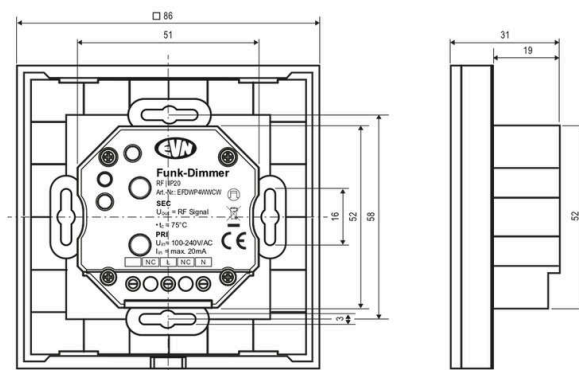

Artikelnummer:	EFDWP4WWCW
Serie:	EFD-Serie
EAN:	4037293023115
Zolltarifnummer:	85269200900

Artikelbeschreibung

Tunable-White-Wandpanel -4-Kanal-868MHz-Touch-Bedienfeld-passend für EFD12244X5A / EFD6712244x5A

Das 4-Kanal Wandpanel kann bis zu 4 Funk-Dimmer-Empfänger getrennt voneinander steuern. Dabei sind folgende Funktionen möglich: Ein, Aus, dimmen (Tunable-White). Zusätzlich können für jeden Kanal zwei Lichtszenen gespeichert werden. Es können natürlich auch mehrere Empfänger auf einen Kanal eingelernt werden. Ebenso kann ein Empfänger auf mehrere Kanäle oder Wandpanel eingelernt werden. Passend für die Funk-Dimmer-Empfänger EFD12244X5A und EFD6712244X5A. Das Wandpanel kann über 100-240V/AC betrieben werden.

Technische Spezifikation (ETIM Klassenschlüssel: EC001358)

Schutzart (IP)	IP20	Funktaster auf Putz	nein
Schutzklasse	II	Funktaster unter Putz	nein
Länge [mm]	86	Mit Funkcodiergerät	nein
Breite [mm]	86	Mit Funkhandsender	nein
Höhe [mm]	31	Rollingcode-System	nein
Gehäusefarbe	weiß	Tastatur-Schutzabdeckung	nein
Funkfrequenz	868,0	Gewicht [kg]	0,19
Reichweite	20,00	BEG	nein
Anzahl der Befehle	3	CE-Kennzeichnung	ja
Geeignet für Schalterdose	ja	WEEE-Kennzeichnung	ja