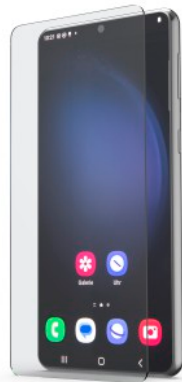

## Displayschutzglas

00219950 Echtglas-Displayschutz "Premium Crystal Glass" für Samsung Galaxy S24

### Highlighttext:

- optimaler Schutz des empfindlichen Smartphone-Displays gegen Schläge, Stöße und Fingerabdrücke
- besonders langlebiger und robuster Displayschutz aus gehärtetem Glas
- maximaler Kratzschutz durch 10H-Nano-Tech-Beschichtung
- hochtransparentes Ultraclear-Material in HD-Qualität für hervorragende Brillanz
- Perfect-Touch-Oberfläche mit Anti-Fingerabdruck-Beschichtung
- saugt sich elektrostatisch an, deshalb kein Kleber notwendig und rückstandslos entfernbar
- Pappe statt Plastik: Der EASY-ON® Eco-Montagerahmen aus Pappe ist zu 100% recyclingfähig und vollständig biologisch abbaubar
- antistatisches Mikrofaser Tuch zur Reinigung des empfindlichen Displays
- case-friendly: durch die spezielle Bauform passend für alle Taschen, Cover und Sleeves
- High-Tech-Echtglas: nur 0,33 mm dünn
- Designed in Germany

### Verbraucherhinweis:

Für optimale Haftung ist das Glas auf die ebenen Flächen angepasst und so etwas schmaler als der aktive Bereich des Displays.

### Technische Eigenschaften:

- Farbe: Transparent
- Farbton: Transparent
- Produktlinie: Essential Line
- Serie: Premium Glas Crystal Clear
- Ausführung: Gerätespezifisch
- Härtegrad: 10H
- In-Display-Fingerabdrucksensor: Kompatibel
- Material: Sicherheitsglas (Gehärtet)
- Montagehilfe: Easy-On® Eco-Montagerahmen
- Schutzklasse: 9
- Empfohlene Anwendung: Handy/Smartphone
- Für Endgeräte-Marke: Samsung
- Smartphone: Samsung Galaxy S24