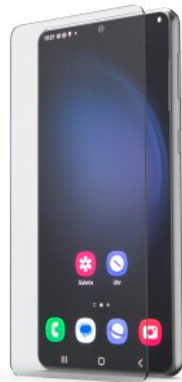

Displayschutzglas

00219955 Echtglas-Displayschutz "Premium Crystal Glass" für Samsung Galaxy S24+

Highlighttext:

- optimaler Schutz des empfindlichen Smartphone-Displays gegen Schläge, Stöße und Fingerabdrücke
- besonders langlebiger und robuster Displayschutz aus gehärtetem Glas
- maximaler Kratzschutz durch 10H-Nano-Tech-Beschichtung
- hochtransparentes Ultraclear-Material in HD-Qualität für hervorragende Brillanz
- Perfect-Touch-Oberfläche mit Anti-Fingerabdruck-Beschichtung
- saugt sich elektrostatisch an, deshalb kein Kleber notwendig und rückstandslos entfernbar
- Pappe statt Plastik: Der EASY-ON® Eco-Montagerahmen aus Pappe ist zu 100% recyclingfähig und vollständig biologisch abbaubar
- antistatisches Mikrofaser Tuch zur Reinigung des empfindlichen Displays
- case-friendly: durch die spezielle Bauform passend für alle Taschen, Cover und Sleeves
- High-Tech-Echtglas: nur 0,33 mm dünn
- Designed in Germany

Verbraucherhinweis:

Für optimale Haftung ist das Glas auf die ebenen Flächen angepasst und so etwas schmaler als der aktive Bereich des Displays.

Technische Eigenschaften:

- Farbe: Transparent
- Farbton: Transparent
- Produktlinie: Essential Line
- Serie: Premium Glas Crystal Clear
- Ausführung: Gerätespezifisch
- Härtegrad: 10H
- In-Display-Fingerabdrucksensor: Kompatibel
- Material: Sicherheitsglas (Gehärtet)
- Montagehilfe: Easy-On® Eco-Montagerahmen
- Schutzklasse: 9
- Empfohlene Anwendung: Handy/Smartphone
- Für Endgeräte-Marke: Samsung
- Smartphone: Samsung Galaxy S24+