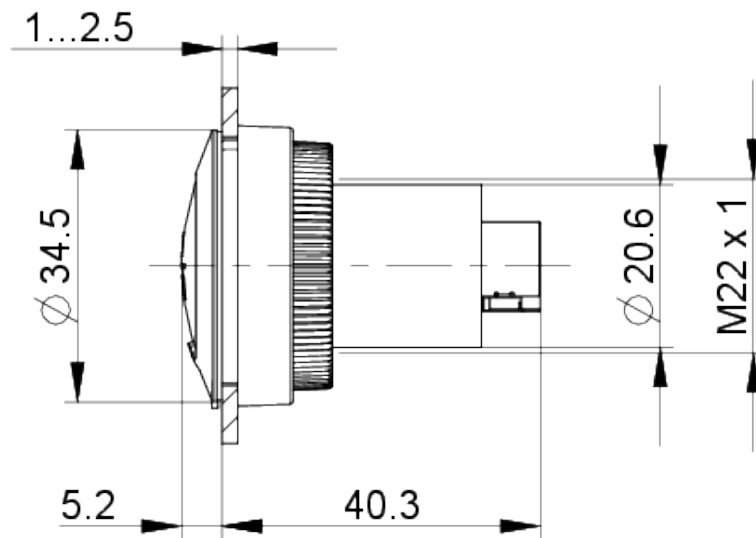

Beschreibung

Kabeldurchführung für Frontplatten. Vorderseite USB 3.0 oder RJ45, Rückseite mit entsprechender Buchse im Gehäuse oder 55 cm Kabel und Buchse.

Technische Daten

› Allgemein

Farbe des Bundes	schwarz
Farbe des Frontringes	Edelstahl
Form des Bundes	rund
Arbeitstemperatur, min.	-25 °C
Arbeitstemperatur, max.	70 °C
Lagertemperatur, min.	-40 °C
Lagertemperatur, max.	90 °C
beleuchtbar	nein
Verpackung	Karton
Verpackungseinheit	2 Stück
Nettogewicht	31,3 g
Lebensdauer	750 Zyklen
Schutzart frontseitig gem. DIN EN 60529	IP65 mit Dichtungskappe
UL Enclosure Type Rating frontseitig	type 4X indoor
Umweltbeständigkeit	IEC 60068-2-14 IEC 60068-2-30 IEC 60068-2-78
Stoßfestigkeitsgrad IK	05 seitlich 06 frontal
MOQ Auftrag	2 Stück
RoHS konform	ja
REACH konform	ja

Stand: 28.02.2024 Seite: 1/3

RAFI GmbH & Co. KG

Ravensburger Str. 128-134
88276 Berg / Ravensburg
Germany
www.rafi-group.com,
info.headquarters@rafi-group.com

Außenmaß Länge	34,5 mm
Außenmaß Breite	34,5 mm
Außenmaß Höhe	45,43 mm
Einbauöffnung	30,3 mm
Einbautiefe	40,26 mm
Einbauhöhe	5,17 mm
Raster, min.	35 mm
Maß des Bundes	34,5 mm

> Mechanische Kennwerte

Befestigung	Gewinding
Drehmoment Gewinding, max.	1,2 Nm
Anschluss frontseitig	RJ 45 CAT 5
Anschluss rückseitig	RJ 45 CAT 5

Zeichnungen

Maß-Zeichnungen

Einbauöffnung-Zeichnungen