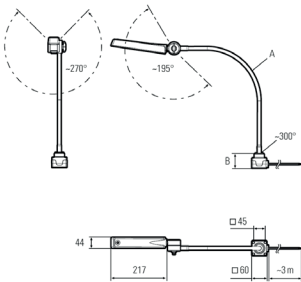

LED Arbeitsplatzleuchte LED workplace light

CENALED FLOOD Flexarm DC

Artikelnr.: 121210-01
EAN: 4260556626307

Bestell-Nr.:	121210-01
Modell:	CENALED
Bauform:	LED-Arbeitsleuchte
Leuchtmittel:	SMD-LED
Lampenleistung:	~8,4 W
Lampenlichtstrom:	1260lm
Lampenlichtausbeute:	150lm/W
Lichtverteilung:	direkt
Lichtfarbe:	5700K
Anschlusswert Leuchte:	24V DC \pm 10%
Betriebsgerät:	-
Anschluss Leuchte:	3 m Anschlussleitung, Ölflex, mit offenen Leitungsenden
Schutzart:	IP67
Schutzklasse:	III
Abstrahlwinkel:	118° -> Halbwertswinkel
Betriebstemperatur:	-10... +50 °C
Farbwiedergabe (Ra):	> 85
Lampenlebensdauer:	> 60.000 h
Material Gehäuse:	Aluminium (pulverlackiert)
Material Abdeckung:	Sicherheitsglas
Länge Flexarm [A]:	500 mm
Sockelhöhe (B):	59 mm
Befestigung:	Anschraubsockel
Gewicht:	~1500 g
Bruttogewicht:	~2100 g
Befestigungszubehör:	optional
Dimmbar:	ja, über Taster am Leuchtenkopf, Ein/Aus und Dimmen
Kennzeichnung:	CE, UKCA, ETL Listed (5003529)
Gefertigt in:	Deutschland