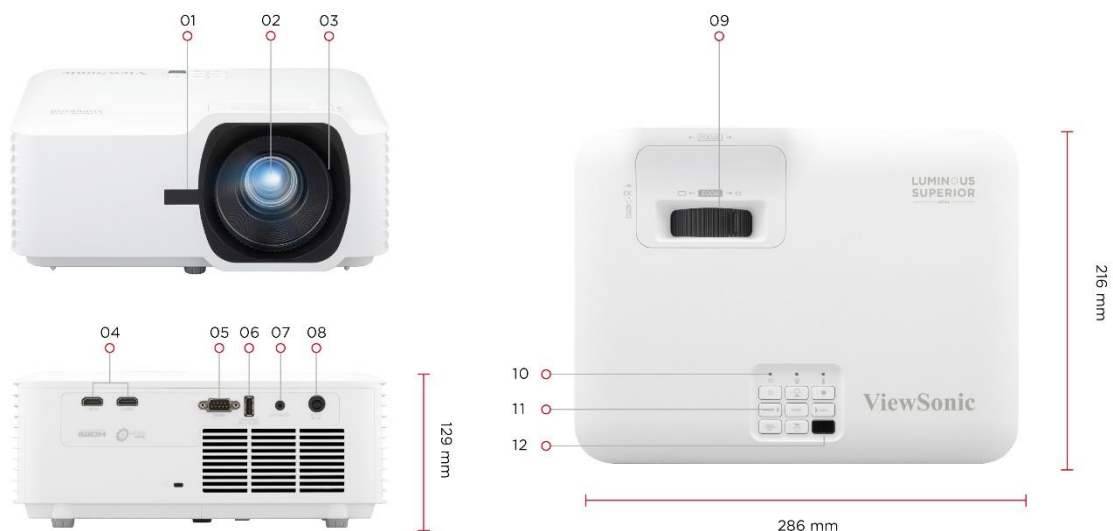

Anschlussbelegung

01. Front IR
02. Lens
03. Focus Ring
04. HDMI x2

05. RS232
06. USB-A (5V/1.5A, Service)
07. Audio Out
08. DC In

09. Zoom Ring
10. Top IR
11. Keypad
12. Power Button