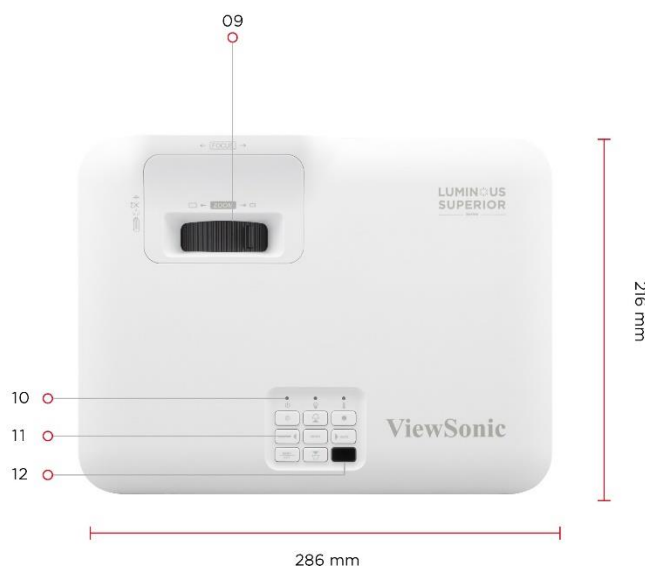

Anschlussbelegung

01 Front IR
02 Linse
03 Fokus Ring

04 2x HDMI
05 RS232
06 USB-A (5V/1.5A, Service)

07 Audio Out
08 DC In
09 Zoom Ring

10 Top IR
11 Bedientasten
12 Einschaltknopf
13 RJ45 LAN