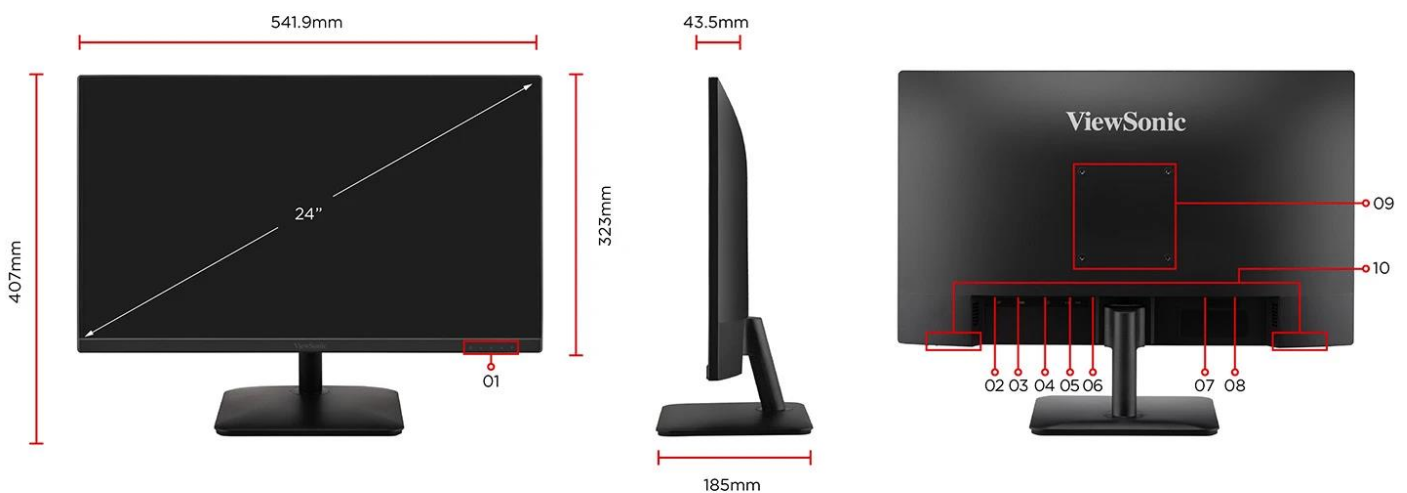

250 cd/m²**HELLIGKEIT**

1 ms

REAKTIONSZEIT

1.920 x 1.080

AUFLÖSUNG

3.2

USB-HUB

SuperClear® IPS

PANEL

2 x 2 Watt

LAUTSPRECHER

Produktbeschreibung

Der ViewSonic VA2408-MHDB ist ein 24-Zoll-Full-HD-Monitor mit HDMI-, VGA-, DisplayPort- und USB-Downstream/Upstream-Eingängen für den geschäftlichen und privaten Gebrauch. Die optimale Bildschirmleistung und die komfortable Anzeige ohne Tearing oder Stottern werden durch die integrierte Technologie für augenschonende Bildschirme mit geringem Blaulichtanteil und die verschiedenen ViewMode-Voreinstellungen gewährleistet. Erweitern Sie einfach Ihren Arbeitsbereich und erleben Sie nahtloses, ergonomisches Multitasking auf nur einem Bildschirm mit einer VESA-kompatiblen Halterung bei geringem Stromverbrauch.

Abmessungen und Anschlüsse

- 1.) Bedienelemente
- 2.) DisplayPort
- 3.) HDMI
- 4.) VGA

- 5.) Audio Out
- 6.) Stromversorgung
- 7.) USB-B
- 8.) 2x USB-A

- 9.) VESA Montage
- 10.) Lautsprecher

Technische Daten

PRODUKTSPEZIFIKATIONEN VA2408-MHDB (VS19772)

Bild diagonale	60,452 cm / 23,8 Zoll / 16:9
Panel	SuperClear® IPS
Lebensdauer Backlight	>30.000 Betriebsstunden
Betriebszeit	16/7
Panel Oberfläche	Entspiegelt (Non glare), 25% Haze, Gehärtet, 3H
Anzeige fläche (H/V)	527mm x 297mm
Pixelabstand	0,275 x 0,275 mm
Native Auflösung	1920 x 1080 @100Hz
Reaktionszeit	1ms MPRT
Helligkeit	250cd/m ²
Kontrastverhältnis (nativ)	1300:1
Kontrastverhältnis (dyn.)	50Mio.:1
Betrachtungswinkel (H/V)	178/178 (CR>10)
Farben	8 bit (6 bit + FRC) / 16,7 Mio. 99% SRGB