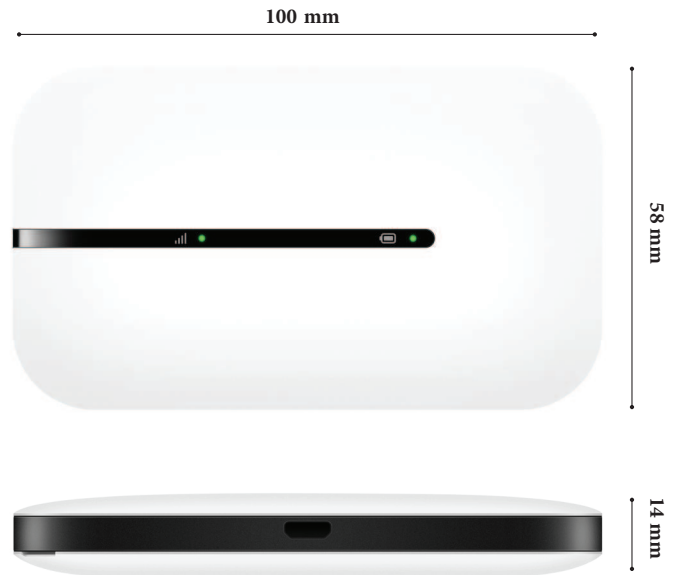

TECHNISCHE SPEZIFIKATIONEN

LTE SPEZIFIKATIONEN

LTE: B1/ B3/ B5/ B7/ B8/ B20/ B28/ B38/ B40/ B41

UMTS: B1/ B5/ B8

Kommunikationsstandard: LTE CAT4

Anwendbares Netz: LTE / UMTS

LTE-Übertragungsrate: 150 Mbit/s / 50 Mbit/s

(Theoretischer Wert. Die tatsächliche Rate hängt vom Netzbetreiber ab)

Antennen-Typ: LTE / UMTS Haupt- und Diversity-Antennen

WIRELESS SPEZIFIKATIONEN

Drahtloses Frequenzband: 2,4 GHz, 150 Mbit/s

HARDWARE FUNKTIONEN

Schnittstelle: Micro-SIM card slot (3FF)

Akku: 3,8 V, 1.500 mAh

Anzeige: LED (Signal, Akku)

Taste: Einschalten/Zurücksetzen

SOFTWARE FUNKTIONEN

Weitere Funktionen: Mobiler Netzzugang, SMS-Dienst, WLAN / Firewall / NAT / DHCP-Einstellungen, automatischer Wechsel des LTE / UMTS / Wi-Fi-Zugangsmodus, IPv6 / IPv4 Dual Stack, Netzwerkstatusanzeige, PIN-Verwaltung, etc.

MERKMALE

Leistung : <3,5 W

AC / DC-Stromversorgung: AC: 100 V - 240 V 50 Hz / 60 Hz, DC: 5 V / 1A

Abmessungen: 100 mm × 58 mm × 14 mm

Gewicht: Ca. 71 g (einschließlich Akku)

Temperatur:

Betriebstemperatur: 0° C ~ 35° C,

Lagertemperatur: -20° C ~ +60° C

Luftfeuchtigkeit: 5 % ~ 95 % (nicht kondensierend)

UMFANG

- 1 x 4G Mobile WiFi (Standardkonfiguration)
- 1 x Wiederaufladbarer Akku (Standardkonfiguration)
- 1 x USB-Kabel (Standardkonfiguration)
- 1 x Schnellstartanleitung (Standardkonfiguration)
- 1 x Netzadapter (optional)
- 1 x Garantiekarte (optional)

LOGISTIK-INFO

PRODUKT

4G Mobile WiFi E5576-325 (weiß)

4G Mobile WiFi E5576-325 (schwarz)

ARTIKELNR. EAN-CODE VERPACKUNG

51071UVS 6975508990396 Größe: 178 x 78 x 51 mm

51071UVT 6975508990389 Gewicht: ca. 173 g