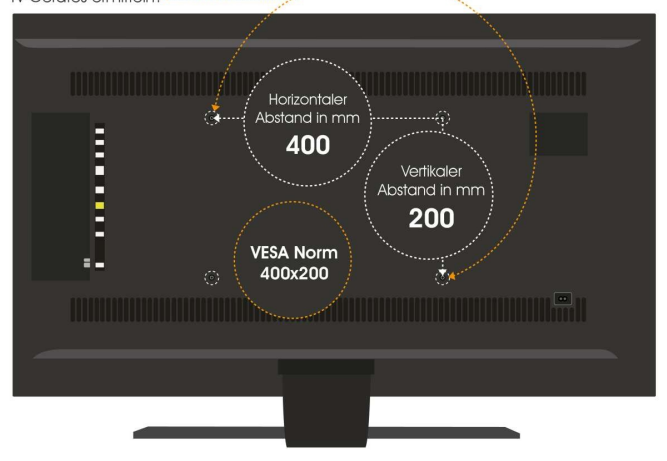

## Motorisierter & klappbarer TV Deckenhalter

motorized **SMART HOME**  
function

**APP Control**    **Voice Control**

Voice Control  
**tuya APP**

23" - 65"  
58 - 165 cm

max. 30 kg

0° ~ -75°

180°

+/- 3°

Wie können Sie die VESA-Norm Ihres TV-Gerätes ermitteln?

verfügbar

Variante:

schwarz ▼

Artikel-Nr.: **HL 48 M**

Beschreibung: Für Bildschirmgrößen 23" - 65" (**58 - 165 cm**), Belastung bis 30 kg, mit Funk-Fernbedienung, Smart Home Steuerung per App und Sprache, Alexa und Google Home kompatibel, schwarz

Die robuste Verarbeitung ermöglicht einen sicheren Halt von Fernsehern mit Bildschirmgrößen von 23" – 65" (58 – 165 cm) und bis zu 30 kg Gewicht.

Neben dem großen Nutzen für ein smartes Heimkino ist die Halterung auch für einen Monitor geeignet, der in einem Besprechungsraum herunter geklappt werden muss. So kann während einer Besprechung der Monitor auf Kommando ideal ausgerichtet und wichtige Fakten demonstriert werden.

### Technische Details:

- Für Bildschirmgrößen 23" - 65" (**58 - 165 cm**)
- Belastung bis 30 kg
- Mit Funk-Fernbedienung, Smart Home Steuerung per App und Sprache
- Alexa und Google Home kompatibel
- Mit 180° Drehfunktion
- Neigung: 0° ~ -75°
- Horizontal anpassbar: + / - 3°
- Seitlich drehbar: 180°
- VESA: 100x100, 200x200, 300x300, 400x200, 400x400
- Inkl. Netzteil mit 3 m Kabel
- Inkl. Bedienungsanleitung und Befestigungsmaterial