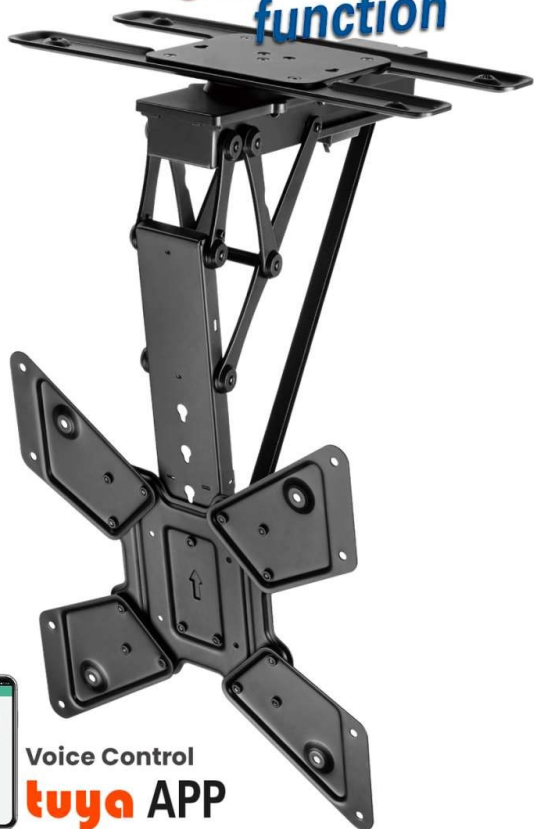

## Motorisierter & klappbarer TV Deckenhalter

motorized **SMART HOME**  
function

**APP Control**    **Voice Control**

Voice Control  
**tuya APP**

23" - 65"  
58 - 165 cm

max. 30 kg

0° ~ -75°

180°

+/- 3°

Wie können Sie die VESA-Norm Ihres TV-Gerätes ermitteln?

verfügbar

Variante:

schwarz ▼

Artikel-Nr.: **HL 48 M**

Beschreibung: Für Bildschirmgrößen 23" - 65" (**58 - 165 cm**), Belastung bis 30 kg, mit Funk-Fernbedienung, Smart Home Steuerung per App und Sprache, Alexa und Google Home kompatibel, schwarz

## Produktinformationen "Motorisierter & klappbarer TV Deckenhalter"

Dieser Smart Home kompatible TV Deckenhalter lässt sich schnell und einfach mit Sprachsteuerung per App oder Fernbedienung einstellen. Dank der Steuerung über Alexa oder Google Home, kann die Halterung ideal in Ihr bestehendes Smart Home Konzept integriert werden. Gleichzeitig kann der TV Halter auch mit der Funk-Fernbedienung bewegt werden.

Die Montage an der Decke bietet den Vorteil, dass der Fernseher platzsparend unter die Decke geklappt werden kann. Für alle, die gerne noch im Bett fernsehen, ist der Deckenhalter die bequeme Wahl, optimal aus der Liegeposition zu schauen. Um stets den idealen Blickwinkel zu erreichen, kann die TV Halterung geneigt, geklappt, geschwenkt und horizontal ausgerichtet werden.