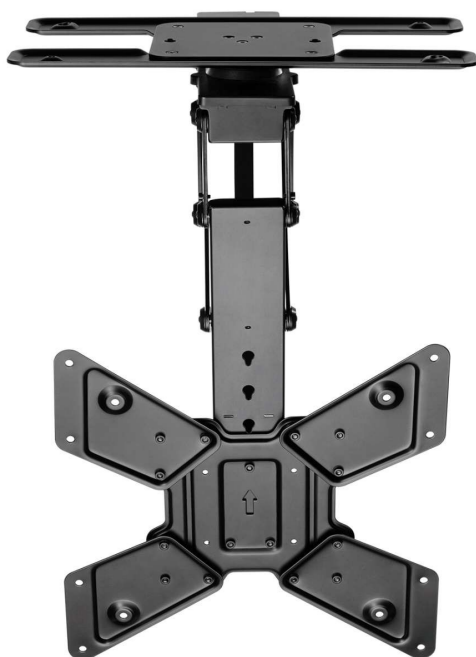

## Motorisierter & klappbarer TV Deckenhalter

motorized **SMART HOME**  
function

**APP Control**    **Voice Control**

Voice Control  
**tuya APP**

23" - 65"  
58 - 165 cm

max. 30 kg

0° ~ -75°

180°

+/- 3°

Wie können Sie die VESA-Norm Ihres TV-Gerätes ermitteln?

verfügbar

Variante:

schwarz ▼

Artikel-Nr.: **HL 48 M**

Beschreibung: Für Bildschirmgrößen 23" - 65" (**58 - 165 cm**), Belastung bis 30 kg, mit Funk-Fernbedienung, Smart Home Steuerung per App und Sprache, Alexa und Google Home kompatibel, schwarz

## Produktinformationen "Motorisierter & klappbarer TV Deckenhalter"

Dieser Smart Home kompatible TV Deckenhalter lässt sich schnell und einfach mit Sprachsteuerung per App oder Fernbedienung einstellen. Dank der Steuerung über Alexa oder Google Home, kann die Halterung ideal in Ihr bestehendes Smart Home Konzept integriert werden. Gleichzeitig kann der TV Halter auch mit der Funk-Fernbedienung bewegt werden.

Die Montage an der Decke bietet den Vorteil, dass der Fernseher platzsparend unter die Decke geklappt werden kann. Für alle, die gerne noch im Bett fernsehen, ist der Deckenhalter die bequeme Wahl, optimal aus der Liegeposition zu schauen. Um stets den idealen Blickwinkel zu erreichen, kann die TV Halterung geneigt, geklappt, geschwenkt und horizontal ausgerichtet werden.