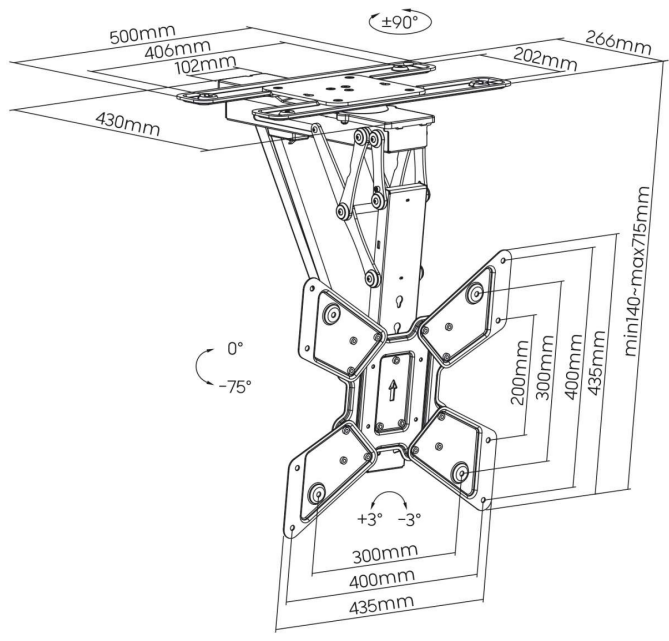

## Motorisierter & klappbarer TV Deckenhalter

motorized **SMART HOME**  
function

**APP Control**    **Voice Control**

Voice Control  
**tuya APP**

23" - 65"  
58 - 165 cm

max. 30 kg

0° ~ -75°

180°

+/- 3°

Wie können Sie die VESA-Norm Ihres TV-Gerätes ermitteln?

verfügbar

Variante:

schwarz ▼

Artikel-Nr.: **HL 48 M**

Beschreibung: Für Bildschirmgrößen 23" - 65" (**58 - 165 cm**), Belastung bis 30 kg, mit Funk-Fernbedienung, Smart Home Steuerung per App und Sprache, Alexa und Google Home kompatibel, schwarz

Die Montage an der Decke bietet den Vorteil, dass der Fernseher platzsparend unter die Decke geklappt werden kann. Für alle, die gerne noch im Bett fernsehen, ist der Deckenhalter die bequeme Wahl, optimal aus der Liegeposition zu schauen. Um stets den idealen Blickwinkel zu erreichen, kann die TV Halterung geneigt, geklappt, geschwenkt und horizontal ausgerichtet werden.

### Technische Details:

- Für Bildschirmgrößen 23" - 65" (**58 - 165 cm**)
- Belastung bis 30 kg
- Mit Funk-Fernbedienung, Smart Home Steuerung per App und Sprache
- Alexa und Google Home kompatibel
- Mit 180° Drehfunktion
- Neigung: 0° ~ -75°
- Horizontal anpassbar: + / - 3°
- Seitlich drehbar: 180°
- VESA: 100x100, 200x200, 300x300, 400x200, 400x400
- Inkl. Netzteil mit 3 m Kabel
- Inkl. Bedienungsanleitung und Befestigungsmaterial