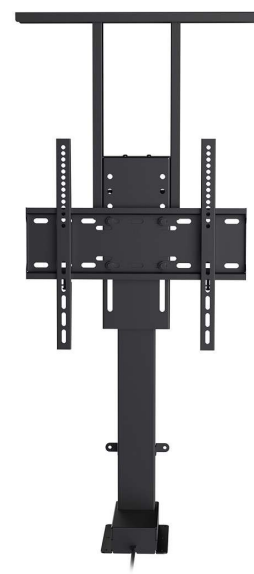

transmedia

Elektrischer TV Lift mit Sprachsteuerung

SMART HOME control

mit / with
VIDEO

Voice Control

tuya APP

81 - 140 cm

max. 60 kg

Dimensions (mm/inch)

verfügbar

Artikel-Nr.: HP 63 A

Beschreibung: Zum Einbau in Möbel, mit SMART HOME Steuerung per Tuya APP, Sprache (Alexa / Google Home) & Funkfernbedienung, für Bildschirme 32" - 55" (81 - 140 cm), Belastung bis 60 kg

EAN: 40 12386 13704 7**Verpackung:** Im Karton verpackt

Produktinformationen "Elektrischer TV Lift mit Sprachsteuerung"

Genießen Sie einen TV Lift, der Ihren Fernseher bequem per Sprachsteuerung, Tuya App oder Fernbedienung aus Ihrem Schrank herausfahren lässt. Der TV Lift hat eine Hubhöhe von 760 mm und kann jetzt auch mit Sprachbefehlen über Alexa oder Google Home gesteuert werden.

Der Fernsehlift wurde speziell zum Einbau in einen Schrank entwickelt. Schnell und einfach kann so Ihr Fernseher zum Beispiel im Wohnzimmer im Schrank oder im Schlafzimmer im Bettkasten verschwinden. Das ist zum einen platzsparend und zum anderem ist ihr teurer Fernseher gut geschützt. Zudem ist es ein besonders stylisches Highlight!