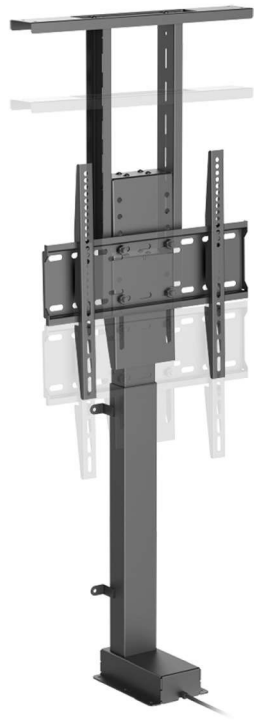

transmedia

Elektrischer TV Lift mit Sprachsteuerung

SMART HOME control

mit / with
VIDEO

Voice Control

tuya APP

81 - 140 cm

max. 60 kg

Dimensions (mm/inch)

verfügbar

Artikel-Nr.: HP 63 A

Beschreibung: Zum Einbau in Möbel, mit SMART HOME Steuerung per Tuya APP, Sprache (Alexa / Google Home) & Funkfernbedienung, für Bildschirme 32" - 55" (81 - 140 cm), Belastung bis 60 kg

EAN: 40 12386 13704 7**Verpackung:** Im Karton verpackt

Produktinformationen "Elektrischer TV Lift mit Sprachsteuerung"

Genießen Sie einen TV Lift, der Ihren Fernseher bequem per Sprachsteuerung, Tuya App oder Fernbedienung aus Ihrem Schrank herausfahren lässt. Der TV Lift hat eine Hubhöhe von 760 mm und kann jetzt auch mit Sprachbefehlen über Alexa oder Google Home gesteuert werden.

Der Fernsehlift wurde speziell zum Einbau in einen Schrank entwickelt. Schnell und einfach kann so Ihr Fernseher zum Beispiel im Wohnzimmer im Schrank oder im Schlafzimmer im Bettkasten verschwinden. Das ist zum einen platzsparend und zum anderem ist ihr teurer Fernseher gut geschützt. Zudem ist es ein besonders stylisches Highlight!