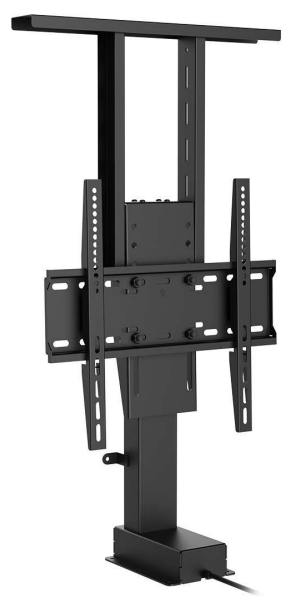

transmedia

Elektrischer TV Lift mit Sprachsteuerung

SMART HOME control

mit / with
VIDEO

Voice Control

tuya APP

81 - 140 cm

max. 60 kg

Dimensions (mm/inch)

verfügbar

Artikel-Nr.: HP 63 A

Beschreibung: Zum Einbau in Möbel, mit SMART HOME Steuerung per Tuya APP, Sprache (Alexa / Google Home) & Funkfernbedienung, für Bildschirme 32" - 55" (81 - 140 cm), Belastung bis 60 kg

EAN: 40 12386 13704 7**Verpackung:** Im Karton verpackt

Produktinformationen "Elektrischer TV Lift mit Sprachsteuerung"

Genießen Sie einen TV Lift, der Ihren Fernseher bequem per Sprachsteuerung, Tuya App oder Fernbedienung aus Ihrem Schrank herausfahren lässt. Der TV Lift hat eine Hubhöhe von 760 mm und kann jetzt auch mit Sprachbefehlen über Alexa oder Google Home gesteuert werden.

Der Fernsehlift wurde speziell zum Einbau in einen Schrank entwickelt. Schnell und einfach kann so Ihr Fernseher zum Beispiel im Wohnzimmer im Schrank oder im Schlafzimmer im Bettkasten verschwinden. Das ist zum einen platzsparend und zum anderem ist ihr teurer Fernseher gut geschützt. Zudem ist es ein besonders stylisches Highlight!