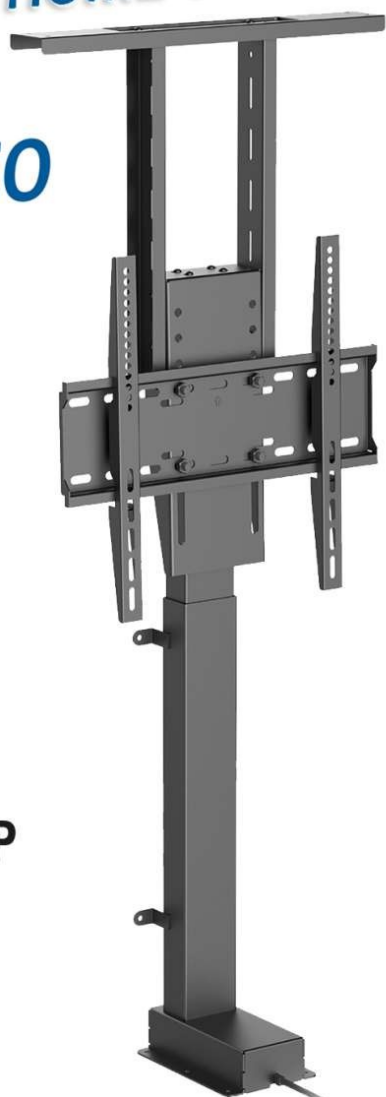

transmedia

Elektrischer TV Lift mit Sprachsteuerung

SMART HOME control

mit / with
VIDEO

Voice Control

tuya APP

81 - 140 cm

max. 60 kg

Dimensions (mm/inch)

verfügbar

Artikel-Nr.: HP 63 A

Beschreibung: Zum Einbau in Möbel, mit SMART HOME Steuerung per Tuya APP, Sprache (Alexa / Google Home) & Funkfernbedienung, für Bildschirme 32" - 55" (81 - 140 cm), Belastung bis 60 kg

EAN: 40 12386 13704 7**Verpackung:** Im Karton verpackt

Produktinformationen "Elektrischer TV Lift mit Sprachsteuerung"

Genießen Sie einen TV Lift, der Ihren Fernseher bequem per Sprachsteuerung, Tuya App oder Fernbedienung aus Ihrem Schrank herausfahren lässt. Der TV Lift hat eine Hubhöhe von 760 mm und kann jetzt auch mit Sprachbefehlen über Alexa oder Google Home gesteuert werden.