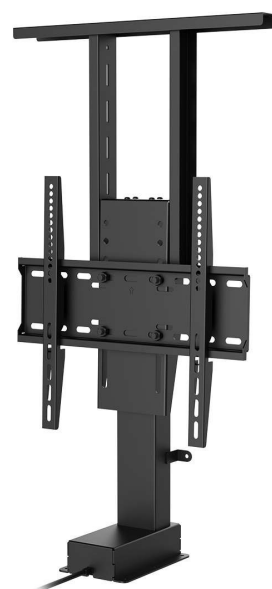

transmedia

Elektrischer TV Lift mit Sprachsteuerung

SMART HOME control

mit / with
VIDEO

Voice Control

tuya APP

81 - 140 cm

max. 60 kg

Dimensions (mm/inch)

verfügbar

Artikel-Nr.: HP 63 A

Beschreibung: Zum Einbau in Möbel, mit SMART HOME Steuerung per Tuya APP, Sprache (Alexa / Google Home) & Funkfernbedienung, für Bildschirme 32" - 55" (81 - 140 cm), Belastung bis 60 kg

EAN: 40 12386 13704 7**Verpackung:** Im Karton verpackt

Produktinformationen "Elektrischer TV Lift mit Sprachsteuerung"

Genießen Sie einen TV Lift, der Ihren Fernseher bequem per Sprachsteuerung, Tuya App oder Fernbedienung aus Ihrem Schrank herausfahren lässt. Der TV Lift hat eine Hubhöhe von 760 mm und kann jetzt auch mit Sprachbefehlen über Alexa oder Google Home gesteuert werden.

Der Fernsehlift wurde speziell zum Einbau in einen Schrank entwickelt. Schnell und einfach kann so Ihr Fernseher zum Beispiel im Wohnzimmer im Schrank oder im Schlafzimmer im Bettkasten verschwinden. Das ist zum einen platzsparend und zum anderem ist ihr teurer Fernseher gut geschützt. Zudem ist es ein besonders stylisches Highlight!