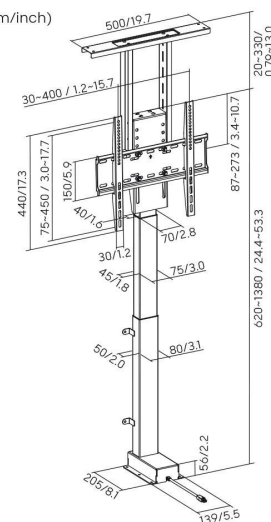

transmedia

Elektrischer TV Lift mit Sprachsteuerung

SMART HOME control

mit / with
VIDEO

Voice Control

tuya APP

81 - 140 cm

max. 60 kg

Dimensions (mm/inch)

verfügbar

Artikel-Nr.: HP 63 A

Beschreibung: Zum Einbau in Möbel, mit SMART HOME Steuerung per Tuya APP, Sprache (Alexa / Google Home) & Funkfernbedienung, für Bildschirme 32" - 55" (81 - 140 cm), Belastung bis 60 kg

EAN: 40 12386 13704 7**Verpackung:** Im Karton verpackt

Produktinformationen "Elektrischer TV Lift mit Sprachsteuerung"

Genießen Sie einen TV Lift, der Ihren Fernseher bequem per Sprachsteuerung, Tuya App oder Fernbedienung aus Ihrem Schrank herausfahren lässt. Der TV Lift hat eine Hubhöhe von 760 mm und kann jetzt auch mit Sprachbefehlen über Alexa oder Google Home gesteuert werden.