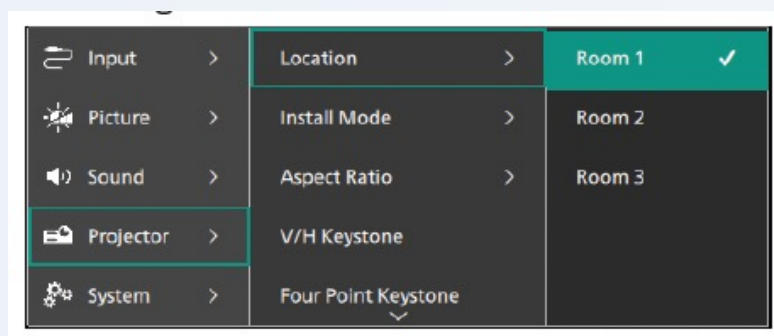

LED

Echtes Full HD
1080p

Bis zu 80"

2.1 Soundsystem

HDMI

216 x 246 x 93
mm

2kg

Spezifikationen

Technologie

Beamertechnik: LCD
 Lampe: single LED W
 Betriebsdauer Lampe: 30000 Stunden
 Lumens: 250
 Kontrastverhältnis: 3000:1
 Bildschirmauflösung: 1920 x 1080 pixel
 Projektionsfaktor: 1,40:1
 Projektionsgröße (diagonal): bis zu 80"
 Projektionsabstand: 80" screen @ 96" / 244 cm
 Bildverhältnis: 16:9
 Projektionsmodi: 4
 Fokuseinstellung: manuell
 Keystone-Korrektur: digital
 4 Ecken-Korrektur : Ja
 Raumverwaltung
 Digital-Zoom : Ja
 Sleep Timer: Ja

Anschlüsse

HDMI: x1
 USB-A: ausgepowert (5V1.5A)
 Audio-Ausgang: 3,5 mm Audioausgang für externe Lautsprecher oder Kopfhörer

Sound

Integrierte 2.1 Lautsprecher: 2x5 Watt
 Surround-Modus
 Entzerrung

Abmessungen