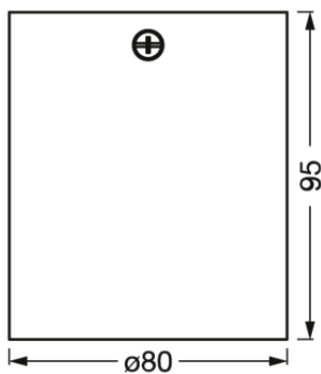

Photometrische Daten

Flimmer-Messgröße (Pst LM)	-
----------------------------	---

Maße & Gewicht

Durchmesser	80,00 mm
Höhe	95,00 mm
Produktgewicht	235,00 g

Materialien & Farben

Produktfarbe	Schwarz
Gehäusefarbe	Schwarz
Gehäusematerial	Aluminium
Glühdrahtprüfung nach IEC 60695-2-12	650 °C
Quecksilbergehalt der Lampe	0.0 mg