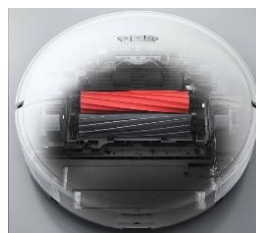

Roborock S8 Pro Ultra Vacuum Cleaner

Das smarte und zukunftsorientierte Saug- & Wischerlebnis von Roborock

Was macht man, wenn man bereits Maßstäbe bei Saugrobotern gesetzt hat? Man geht den nächsten Schritt und erfindet den Saugroboter mit Wischfunktion einfach neu. Durch die innovative Schalltechnologie vibriert der Wischaufsatz 3000 Mal pro Minute und sorgt in Verbindung mit einer überragenden Saugleistung von 6000Pa für glänzende Böden. Ist ein Teppich im Weg, erkennt der Roborock S8 Pro Ultra diesen dank modernster Ultraschallsensoren und hebt den Wischaufsatz einfach an. Dank den neuen zweifachen DuoRollerRiser™ Bürsten und VibraRise® 2.0 Wischsystem reinigt der Saugroboter mit doppelter Leistung und doppelter Sauberkeit. Durch die zugehörigen automatische Absaugstation müssen Sie nicht mal mehr den Staubtank entleeren oder Wasser nachfüllen. Selbst die Reinigung und das Trocknen des Wischtuchs übernimmt die Station für Sie.

- Saugfunktion mit einer ultrahohen Saugleistung von 6000Pa
- Mithilfe des Trockenmoduls wird der Mopp und die Unterseite des Docks mit warmer Luft getrocknet um die Schimmelbildung und Gerüche zu verhindern
- Die Teppichreinigung ist dank Roborock Carpet Boost+ System ein Kinderspiel
- Bewegliche doppelte Vollgummibürsten für bessere Reinigung
- Entleert Staub und Schmutz nach jeder Reinigung automatisch
- Intelligente Wegplanung mit Echtzeit-Raumkarten & selektiver Einzelraumplanung mit virtuellen Saug- & Wisch-Sperrzonen
- Für Unterschiedliche Reinigungsaufgaben können Bürste und Mopp automatisch angehoben werden
- Absaugstation mit automatischem Entleeren, Nachfüllen von Wasser und automatischer Reinigung und trocknen des Wischtuchs