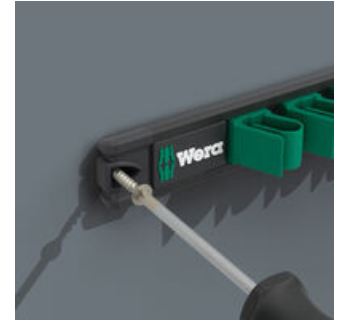

- 11-teilig
- Die Leiste hält durch starken Magnet sicher an Metallflächen. Alternativ kann die Leiste auch an eine Wand geschraubt werden.
- Die Klemmen der Leiste sorgen für perfekten Halt der Werkzeuge
- Besonders geeignet für enge Bauräume
- Die spezielle Maulgeometrie erweitert die Ansetzmöglichkeiten des Werkzeugs
- Der geringe Rückholwinkel im Maul "packt" die Schraube alle 15°
- Schlanke, um 15° abgewinkelte Ringseite
- Mit Werkzeugfinder Take it easy: Farbkennzeichnung nach Größen

Ringmaulschlüssel-Set, 11-teilig, metrische Größen; auf Klemmleiste. Der Joker 6003 erzielt durch die Kombination des um 7,5° geschwenkten Mauls und der Doppelsechskantgeometrie eine Verdopplung der Ansetzpunkte. Bei einer wiederholten 180°-Drehung des Schlüssels um die Längsachse während des Schraubens gibt es vier Ansetzmöglichkeiten und Muttern bzw. Schraubenköpfe können alle 15° "gepackt" werden. Dadurch wird das Verschrauben besonders in engen Bauräumen deutlich einfacher. Die schlanke und dennoch robuste Ringseite ist um 15° zur Werkzeugachse abgewinkelt. Durch die hochwertige Oberflächenvergiftung wird ein hoher und lang anhaltender Korrosionsschutz erzielt. Mit Werkzeugfinder Take it easy: Farbkennzeichnung nach Größen. Die Klemmen der Leiste sorgen für perfekten Halt der Werkzeuge. Die Leiste hält durch starken Magnet sicher an Metallflächen. Alternativ kann die Leiste auch an eine Wand geschraubt werden.

Hält durch Magnetkraft

Die Klemmleiste kann durch ihren starken Magnet sicher an Metallflächen angebracht werden.

Befestigung mit Schrauben

Die Leiste kann auch an eine Wand geschraubt werden.

Für besonders enge Bauräume