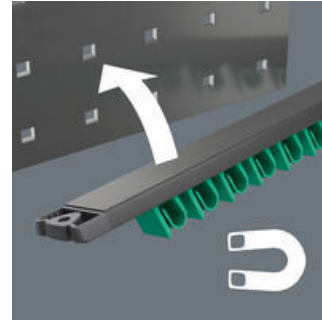

- 11-teilig
- Die Leiste hält durch starken Magnet sicher an Metallflächen. Alternativ kann die Leiste auch an eine Wand geschraubt werden.
- Die Klemmen der Leiste sorgen für perfekten Halt der Werkzeuge
- Besonders geeignet für enge Bauräume
- Die spezielle Maulgeometrie erweitert die Ansetzmöglichkeiten des Werkzeugs
- Der geringe Rückholwinkel im Maul "packt" die Schraube alle 15°
- Schlanke, um 15° abgewinkelte Ringseite
- Mit Werkzeugfinder Take it easy: Farbkennzeichnung nach Größen

Ringmaulschlüssel-Set, 11-teilig, metrische Größen; auf Klemmleiste. Der Joker 6003 erzielt durch die Kombination des um 7,5° geschwenkten Mauls und der Doppelsechskantgeometrie eine Verdopplung der Ansetzpunkte. Bei einer wiederholten 180°-Drehung des Schlüssels um die Längsachse während des Schraubens gibt es vier Ansetzmöglichkeiten und Muttern bzw. Schraubenköpfe können alle 15° "gepackt" werden. Dadurch wird das Verschrauben besonders in engen Bauräumen deutlich einfacher. Die schlanke und dennoch robuste Ringseite ist um 15° zur Werkzeugachse abgewinkelt. Durch die hochwertige Oberflächenvergiftung wird ein hoher und lang anhaltender Korrosionsschutz erzielt. Mit Werkzeugfinder Take it easy: Farbkennzeichnung nach Größen. Die Klemmen der Leiste sorgen für perfekten Halt der Werkzeuge. Die Leiste hält durch starken Magnet sicher an Metallflächen. Alternativ kann die Leiste auch an eine Wand geschraubt werden.

Hält durch Magnetkraft

Die Klemmleiste kann durch ihren starken Magnet sicher an Metallflächen angebracht werden.

Befestigung mit Schrauben

Die Leiste kann auch an eine Wand geschraubt werden.

Für besonders enge Bauräume