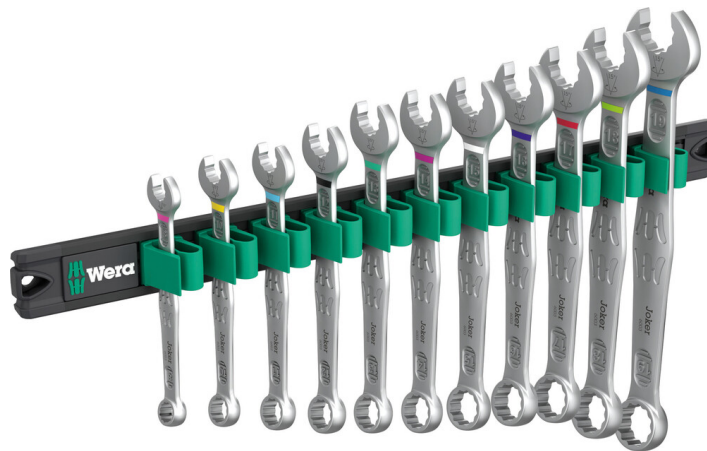

9640 Magnetleiste 6003 Joker 1 Ringmaulschlüssel-Satz, 11-teilig

6003 Joker Ringmaulschlüssel - Maulseite mit nur 15° Rückholwinkel. Wenn's eng wird.

EAN:	4013288228963	Abmessung:	380x160x45 mm
Teilenr:	05020233001	Gewicht:	1390 g
Artikel-Nr:	9640	Ursprungsland:	CZ
		Zolltarifnr.:	82041100

- 11-teilig
- Die Leiste hält durch starken Magnet sicher an Metallflächen. Alternativ kann die Leiste auch an eine Wand geschraubt werden.
- Die Klemmen der Leiste sorgen für perfekten Halt der Werkzeuge
- Besonders geeignet für enge Bauräume
- Die spezielle Maulgeometrie erweitert die Ansetzmöglichkeiten des Werkzeugs
- Der geringe Rückholwinkel im Maul "packt" die Schraube alle 15°
- Schlanke, um 15° abgewinkelte Ringseite
- Mit Werkzeugfinder Take it easy: Farbkennzeichnung nach Größen

Ringmaulschlüssel-Set, 11-teilig, metrische Größen; auf Klemmleiste. Der Joker 6003 erzielt durch die Kombination des um 7,5° geschwenkten Mauls und der Doppelsechskantgeometrie eine Verdopplung der Ansetzpunkte. Bei einer wiederholten 180°-Drehung des Schlüssels um die Längsachse während des Schraubens gibt es vier Ansetzmöglichkeiten und Muttern bzw. Schraubenköpfe können alle 15° "gepackt" werden. Dadurch wird das Verschrauben besonders in engen Bauräumen deutlich einfacher. Die schlanke und dennoch robuste Ringseite ist um 15° zur Werkzeugachse abgewinkelt. Durch die hochwertige Oberflächenvergiftung wird ein hoher und lang anhaltender Korrosionsschutz erzielt. Mit Werkzeugfinder Take it easy: Farbkennzeichnung nach Größen. Die Klemmen der Leiste sorgen für perfekten Halt der Werkzeuge. Die Leiste hält durch starken Magnet sicher an Metallflächen. Alternativ kann die Leiste auch an eine Wand geschraubt werden.