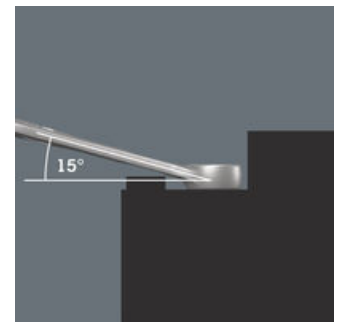

- 11-teilig
- Die Leiste hält durch starken Magnet sicher an Metallflächen. Alternativ kann die Leiste auch an eine Wand geschraubt werden.
- Die Klemmen der Leiste sorgen für perfekten Halt der Werkzeuge
- Besonders geeignet für enge Bauräume
- Die spezielle Maulgeometrie erweitert die Ansetzmöglichkeiten des Werkzeugs
- Der geringe Rückholwinkel im Maul "packt" die Schraube alle 15°
- Schlanke, um 15° abgewinkelte Ringseite
- Mit Werkzeugfinder Take it easy: Farbkennzeichnung nach Größen

Der Ringmaulschlüssel Joker 6003 mit seiner besonderen Maulgeometrie - eine um 7,5° geschwenkte Maulseite und die Doppelsechskantgeometrie - verdoppelt die Ansetzmöglichkeiten bei wiederholter 180°-Drehung des Schlüssels um die Längsachse. Muttern bzw. Schraubenköpfe können alle 15° "gepackt" werden. Den jeweiligen Ansetzpunkt findet der Joker 6003 nach jedem Wenden sozusagen von selbst.

Joker 6003: Für weniger als 30° Schwenkwinkel

Durch die um 7,5° geschwenkte Maulseite, Doppelsechskantgeometrie und eine angepasste Anwendungsweise (Ansetzen - Schrauben - Drehen - erneut Ansetzen - Schrauben - Drehen usw.) können auch Schraubsituationen gelöst werden, die weniger als 30° Schwenkwinkel zulassen.

Doppelsechskant-Geometrie

Die Doppelsechskantgeometrie an der Maul- und der Ringseite sichert die formschlüssige Verbindung mit dem Schraubenkopf oder der Mutter und verringert die Abrutschgefahr.

Joker 6003: Abgewinkelte Ringseite