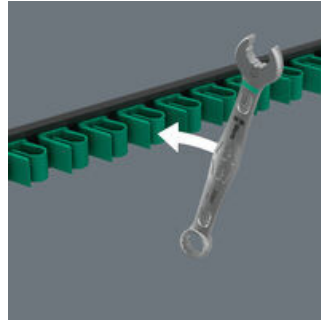

6003 Joker Ringmaulschlüssel - Maulseite mit nur 15° Rückholwinkel. Wenn's eng wird.

Sichere Fixierung der Werkzeuge

Die Klemmleiste aus hochwertigem Aluminiumprofil bietet Platz für bis zu 11 Maulschlüssel. Die Werkzeuge werden durch starke Klemmfedern sicher gehalten.