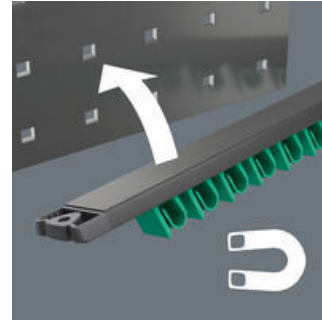

- 5-teilig
- Die Leiste hält durch starken Magnet sicher an Metallflächen. Alternativ kann die Leiste auch an eine Wand geschraubt werden.
- Die Klemmen der Leiste sorgen für perfekten Halt der Werkzeuge
- Besonders geeignet für enge Bauräume
- Die spezielle Maulgeometrie erweitert die Ansetzmöglichkeiten des Werkzeugs
- Der geringe Rückholwinkel im Maul "packt" die Schraube alle 15°
- Schlanke, um 15° abgewinkelte Ringseite
- Mit Werkzeugfinder Take it easy: Farbkennzeichnung nach Größen

Ringmaulschlüssel-Set, 5-teilig, metrische Größen; auf Klemmleiste. Der Joker 6003 erzielt durch die Kombination des um 7,5° geschwenkten Mauls und der Doppelsechskantgeometrie eine Verdopplung der Ansetzpunkte. Bei einer wiederholten 180°-Drehung des Schlüssels um die Längsachse während des Schraubens gibt es vier Ansetzmöglichkeiten und Muttern bzw. Schraubenköpfe können alle 15° "gepackt" werden. Dadurch wird das Verschrauben besonders in engen Bauräumen deutlich einfacher. Die schlanke und dennoch robuste Ringseite ist um 15° zur Werkzeugachse abgewinkelt. Durch die hochwertige Oberflächenvergiftung wird ein hoher und lang anhaltender Korrosionsschutz erzielt. Mit Werkzeugfinder Take it easy: Farbkennzeichnung nach Größen. Die Klemmen der Leiste sorgen für perfekten Halt der Werkzeuge. Die Leiste hält durch starken Magnet sicher an Metallflächen. Alternativ kann die Leiste auch an eine Wand geschraubt werden.

Hält durch Magnetkraft

Die Klemmleiste kann durch ihren starken Magnet sicher an Metallflächen angebracht werden.

Befestigung mit Schrauben

Die Leiste kann auch an eine Wand geschraubt werden.

Für besonders enge Bauräume