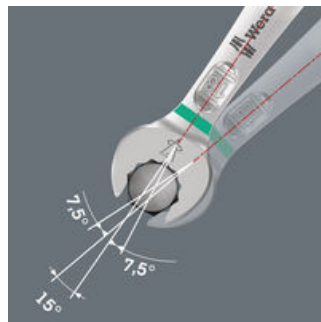

Joker 6003: Für weniger als 30° Schwenkwinkel

Durch die um 7,5° geschwenkte Maulseite, Doppelsechskantgeometrie und eine angepasste Anwendungsweise (Ansetzen - Schrauben - Drehen - erneut Ansetzen - Schrauben - Drehen usw.) können auch Schraubsituationen gelöst werden, die weniger als 30° Schwenkwinkel zulassen.