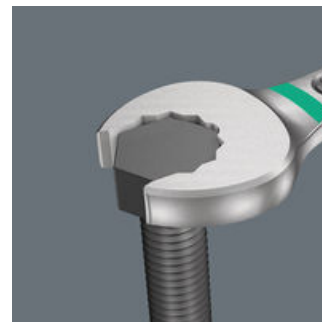

Doppelsechskant-Geometrie

Die Doppelsechskantgeometrie an der Maul- und der Ringseite sichert die formschlüssige Verbindung mit dem Schraubenkopf oder der Mutter und verringert die Abrutschgefahr.