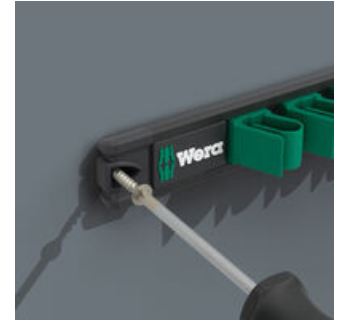

- 5-teilig
- Die Leiste hält durch starken Magnet sicher an Metallflächen. Alternativ kann die Leiste auch an eine Wand geschraubt werden.
- Die Klemmen der Leiste sorgen für perfekten Halt der Werkzeuge
- Besonders geeignet für enge Bauräume
- Die spezielle Maulgeometrie erweitert die Ansetzmöglichkeiten des Werkzeugs
- Der geringe Rückholwinkel im Maul "packt" die Schraube alle 15°
- Schlanke, um 15° abgewinkelte Ringseite
- Mit Werkzeugfinder Take it easy: Farbkennzeichnung nach Größen

Ringmaulschlüssel-Set, 5-teilig, metrische Größen; auf Klemmleiste. Der Joker 6003 erzielt durch die Kombination des um 7,5° geschwenkten Mauls und der Doppelsechskantgeometrie eine Verdopplung der Ansetzpunkte. Bei einer wiederholten 180°-Drehung des Schlüssels um die Längsachse während des Schraubens gibt es vier Ansetzmöglichkeiten und Muttern bzw. Schraubenköpfe können alle 15° "gepackt" werden. Dadurch wird das Verschrauben besonders in engen Bauräumen deutlich einfacher. Die schlanke und dennoch robuste Ringseite ist um 15° zur Werkzeugachse abgewinkelt. Durch die hochwertige Oberflächenvergiftung wird ein hoher und lang anhaltender Korrosionsschutz erzielt. Mit Werkzeugfinder Take it easy: Farbkennzeichnung nach Größen. Die Klemmen der Leiste sorgen für perfekten Halt der Werkzeuge. Die Leiste hält durch starken Magnet sicher an Metallflächen. Alternativ kann die Leiste auch an eine Wand geschraubt werden.

Hält durch Magnetkraft

Die Klemmleiste kann durch ihren starken Magnet sicher an Metallflächen angebracht werden.

Befestigung mit Schrauben

Die Leiste kann auch an eine Wand geschraubt werden.

Für besonders enge Bauräume