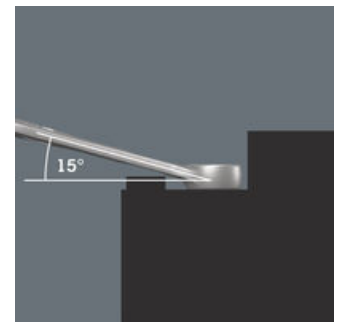

- 5-teilig
- Die Leiste hält durch starken Magnet sicher an Metallflächen. Alternativ kann die Leiste auch an eine Wand geschraubt werden.
- Die Klemmen der Leiste sorgen für perfekten Halt der Werkzeuge
- Besonders geeignet für enge Bauräume
- Die spezielle Maulgeometrie erweitert die Ansetzmöglichkeiten des Werkzeugs
- Der geringe Rückholwinkel im Maul "packt" die Schraube alle 15°
- Schlanke, um 15° abgewinkelte Ringseite
- Mit Werkzeugfinder Take it easy: Farbkennzeichnung nach Größen

Der Ringmaulschlüssel Joker 6003 mit seiner besonderen Maulgeometrie - eine um 7,5° geschwenkte Maulseite und die Doppelsechskantgeometrie - verdoppelt die Ansetzmöglichkeiten bei wiederholter 180°-Drehung des Schlüssels um die Längsachse. Muttern bzw. Schraubenköpfe können alle 15° "gepackt" werden. Den jeweiligen Ansetzpunkt findet der Joker 6003 nach jedem Wenden sozusagen von selbst.

Joker 6003: Für weniger als 30° Schwenkwinkel

Durch die um 7,5° geschwenkte Maulseite, Doppelsechskantgeometrie und eine angepasste Anwendungsweise (Ansetzen - Schrauben - Drehen - erneut Ansetzen - Schrauben - Drehen usw.) können auch Schraubsituationen gelöst werden, die weniger als 30° Schwenkwinkel zulassen.

Doppelsechskant-Geometrie

Die Doppelsechskantgeometrie an der Maul- und der Ringseite sichert die formschlüssige Verbindung mit dem Schraubenkopf oder der Mutter und verringert die Abrutschgefahr.

Joker 6003: Abgewinkelte Ringseite