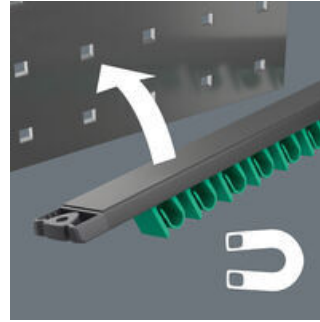

- Zöllig
- 8-teilig
- Die Leiste hält durch starken Magnet sicher an Metallflächen. Alternativ kann die Leiste auch an eine Wand geschraubt werden.
- Die Klemmen der Leiste sorgen für perfekten Halt der Werkzeuge
- Besonders geeignet für enge Bauräume
- Die spezielle Maulgeometrie erweitert die Ansetzmöglichkeiten des Werkzeugs
- Der geringe Rückholwinkel im Maul "packt" die Schraube alle 15°
- Schlanke, um 15° abgewinkelte Ringseite

Ringmaulschlüssel-Set, 8-teilig, zöllige Größen; auf Klemmleiste. Der Joker 6003 erzielt durch die Kombination des um 7,5° geschwenkten Mauls und der Doppelsechskantgeometrie eine Verdopplung der Ansetzpunkte. Bei einer wiederholten 180°-Drehung des Schlüssels um die Längsachse während des Schraubens gibt es vier Ansetzmöglichkeiten und Muttern bzw. Schraubenköpfe können alle 15° "gepackt" werden. Dadurch wird das Verschrauben besonders in engen Bauräumen deutlich einfacher. Die schlanke und dennoch robuste Ringseite ist um 15° zur Werkzeugachse abgewinkelt. Durch die hochwertige Oberflächenvergütung wird ein hoher und lang anhaltender Korrosionsschutz erzielt. Mit Werkzeugfinder Take it easy: Farbkennzeichnung nach Größen. Die Klemmen der Leiste sorgen für perfekten Halt der Werkzeuge. Die Leiste hält durch starken Magnet sicher an Metallflächen. Alternativ kann die Leiste auch an eine Wand geschraubt werden.

## Hält durch Magnetkraft

Die Klemmleiste kann durch ihren starken Magnet sicher an Metallflächen angebracht werden.

## Befestigung mit Schrauben

Die Leiste kann auch an eine Wand geschraubt werden.