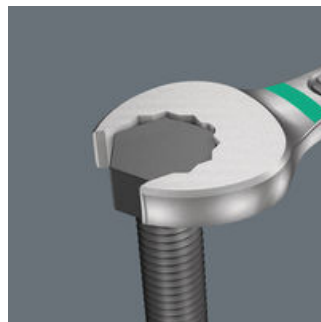

Doppelsechskant-Geometrie

Die Doppelsechskantgeometrie an der Maul- und der Ringseite sichert die formschlüssige Verbindung mit dem Schraubenkopf oder der Mutter und verringert die Abrutschgefahr.