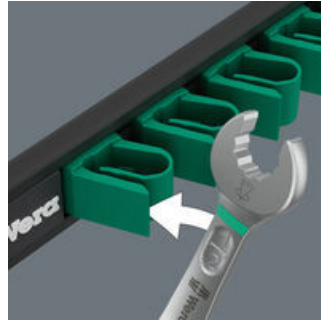

6003 Joker Ringmaulschlüssel - Maulseite mit nur 15° Rückholwinkel. Wenn's eng wird.

Sichere Fixierung der Werkzeuge

Die Klemmleiste aus hochwertigem Aluminiumprofil bietet Platz für bis zu 11 Maulschlüssel. Die Werkzeuge werden durch starke Klemmfedern sicher gehalten.