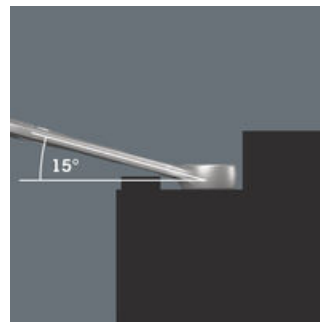

Joker 6003: Abgewinkelte Ringseite

Die Ringseite ist um 15° zur Werkzeugachse abgewinkelt, um Verletzungen vorzubeugen.