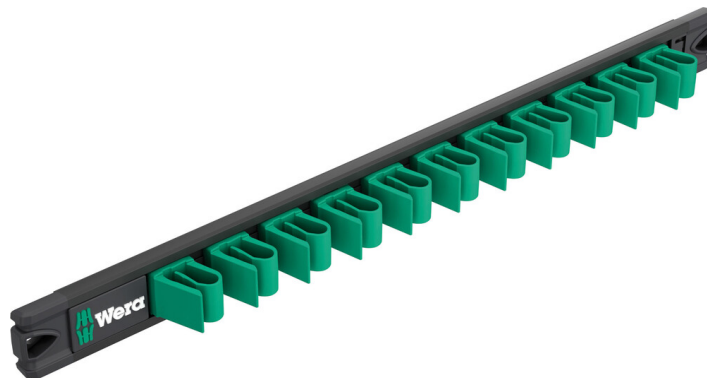

9610 Joker Magnetleiste, für bis zu 11 Maulschlüssel, unbestückt, 30 x 370 mm

Joker Zubehör

EAN:	4013288228956	Abmessung:	380x75x40 mm
Teilenr:	05136413001	Gewicht:	308 g
Artikel-Nr:	9610	Ursprungsland:	TW
		Zolltarifnr.:	82041100

- Die Leiste hält durch starken Magnet sicher an Metallflächen. Alternativ kann die Leiste auch an eine Wand geschraubt werden.
- Die Klemmen der Leiste sorgen für perfekten Halt der Werkzeuge

Unbestückte Magnetleiste. Für bis zu 11 Joker Maulschlüssel. Die Klemmen der Leiste sorgen für perfekten Halt und leichte Entnahme der Werkzeuge. Die Leiste hält durch starken Magnet sicher an Metallflächen. Alternativ kann die Leiste auch an eine Wand geschraubt werden.

Joker Zubehör

Sichere Fixierung der Werkzeuge

Die Klemmleiste aus hochwertigem Aluminiumprofil bietet Platz für bis zu 11 Maulschlüssel. Die Werkzeuge werden durch starke Klemmfedern sicher gehalten.

Hält durch Magnetkraft

Die Klemmleiste kann durch ihren starken Magnet sicher an Metallflächen angebracht werden.

Befestigung mit Schrauben

Die Leiste kann auch an eine Wand geschraubt werden.

Weitere Varianten dieser Produktfamilie: