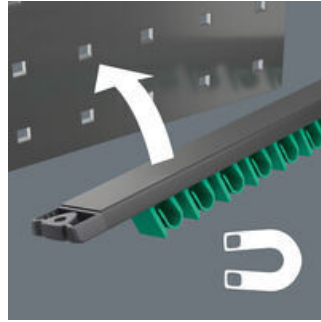

- Die Leiste hält durch starken Magnet sicher an Metallflächen. Alternativ kann die Leiste auch an eine Wand geschraubt werden.
- Die Klemmen der Leiste sorgen für perfekten Halt der Werkzeuge

Unbestückte Magnetleiste. Für bis zu 11 Joker Maulschlüssel. Die Klemmen der Leiste sorgen für perfekten Halt und leichte Entnahme der Werkzeuge. Die Leiste hält durch starken Magnet sicher an Metallflächen. Alternativ kann die Leiste auch an eine Wand geschraubt werden.

Joker Zubehör

Sichere Fixierung der Werkzeuge

Die Klemmleiste aus hochwertigem Aluminiumprofil bietet Platz für bis zu 11 Maulschlüssel. Die Werkzeuge werden durch starke Klemmfedern sicher gehalten.

Hält durch Magnetkraft

Die Klemmleiste kann durch ihren starken Magnet sicher an Metallflächen angebracht werden.

Befestigung mit Schrauben

Die Leiste kann auch an eine Wand geschraubt werden.

Weitere Varianten dieser Produktfamilie: