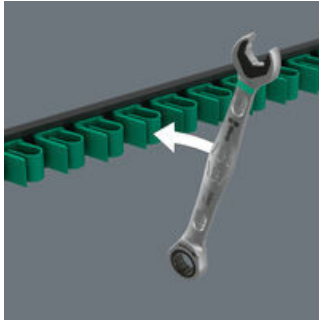

9610 Joker Magnetleiste, für bis zu 11 Maulschlüssel, unbestückt, 30 x 370 mm

Joker Zubehör

EAN:	4013288228956	Abmessung:	380x75x40 mm
Teilenr:	05136413001	Gewicht:	308 g
Artikel-Nr:	9610	Ursprungsland:	TW
		Zolltarifnr.:	82041100

- Die Leiste hält durch starken Magnet sicher an Metallflächen. Alternativ kann die Leiste auch an eine Wand geschraubt werden.
- Die Klemmen der Leiste sorgen für perfekten Halt der Werkzeuge

Unbestückte Magnetleiste. Für bis zu 11 Joker Maulschlüssel. Die Klemmen der Leiste sorgen für perfekten Halt und leichte Entnahme der Werkzeuge. Die Leiste hält durch starken Magnet sicher an Metallflächen. Alternativ kann die Leiste auch an eine Wand geschraubt werden.

Joker Zubehör

Sichere Fixierung der Werkzeuge

Die Klemmleiste aus hochwertigem Aluminiumprofil bietet Platz für bis zu 11 Maulschlüssel. Die Werkzeuge werden durch starke Klemmfedern sicher gehalten.

Hält durch Magnetkraft

Die Klemmleiste kann durch ihren starken Magnet sicher an Metallflächen angebracht werden.

Befestigung mit Schrauben

Die Leiste kann auch an eine Wand geschraubt werden.

Weitere Varianten dieser Produktfamilie: