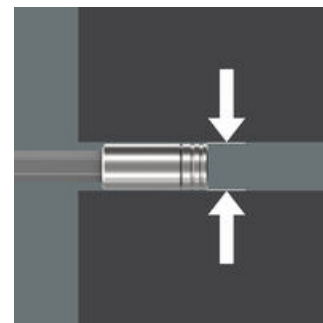

- Mit 6 Bits im Magazin: Kreuzschlitz Phillips, Schlitz und Vierkant (Robertson); zähhart
- Für den universellen Einsatz
- 300 mm lange starre Klinge
- Bithalter mit sehr schlanker Bauform für Arbeiten in engen Bauräumen
- Sichere Bithaltesfunktion durch Verriegelungsmechanismus. Mit starkem Dauermagneten.
- Kompakter Edelstahlhalter für Bits mit 1/4" Außensechskantantrieb entsprechend DIN 3126, ISO 1173 Form C 6,3 und E 6,3
- Im Kraftform Griff integriertes Magazin mit 6 Bits

Bit-Set für den universellen Einsatz. Bit-Handhalter mit 300 mm langer Klinge und sehr schlanker, verriegelbarer Bit-Aufnahme zum Erreichen schwer zugänglicher Stellen. Dank der besonders schlanken Konstruktion können auch Schrauben in sehr engen Einbausituationen betätigt werden. Mehrkomponentiger Kraftform Griff für hohe Arbeitsgeschwindigkeiten und besonders ergonomisches Verschrauben. Im Griff integriertes Magazin zur Aufbewahrung der Bits. 6 zähnharte, 25 mm lange Bits (Kreuzschlitz Phillips und Pozidriv und TORX®). So ersetzt dieses Set einen 6-teiligen Schraubendrehersatz und reduziert die notwendige Ausrüstung auf ein Minimum. Mit Sechskantabrollschutz gegen Wegrollen.

## 300 mm lange Klinge

Die 300 mm lange Klinge ermöglicht es, auch tiefgelegene Verschraubungen zu erreichen.

## Schlanker Bithalter

Die 300 mm lange Klinge ermöglicht es, auch tiefgelegene Verschraubungen zu erreichen.

Durch den besonders schlanken Bithalter kann auch in sehr engen Arbeitsräumen gearbeitet werden.