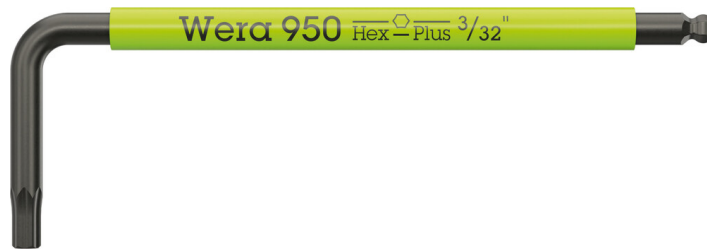

Winkelschlüssel für Innensechskantschrauben

EAN:	4013288230195	Abmessung:	65x4x21 mm
Teilenr:	05022652001	Gewicht:	4 g
Artikel-Nr:	950 SPKS Multicolour Imperial	Ursprungsland:	CZ
		Zolltarifnr.:	82041100

- Kurze Ausführung
- Zöllig
- Winkelschlüssel für Innensechskantschrauben
- Hex-Plus lässt Innensechskantschrauben länger leben
- Farbcodierte, grifffreundliche Schlauchummantelung, auch bei niedrigen Temperaturen
- Mit Sechskant-Kugelkopf am langen Schenkel
- Abriebfeste Größenkennzeichnung

Hochwertiger Wera Winkelschlüssel mit farbcodierter, komfortabler Schlauchummantelung. Dadurch ist das Werkzeug schnell zur Hand und der ergonomische und angenehme Griff schont die Hände auch bei niedrigen Temperaturen. Winkelschlüssel mit Hex-Plus-Profil: Bietet größere Anlageflächen im Schraubenkopf. Die Kerbwirkung wird dadurch auf ein Minimum reduziert, die Zerstörung des Schraubenkopfes nahezu eliminiert. Die Kugel am langen Schenkel erlaubt sicheres Arbeiten auch in schwierigen Einbaulagen. Die BlackLaser-Oberflächenbehandlung sorgt für hervorragenden Oberflächenschutz, auch vor Korrosion, und lange Lebensdauer. Gelaserte und dadurch abriebfeste Größenkennzeichnung auf den Winkelschlüsseln für schnellen Zugriff.

Winkelschlüssel für Innensechskantschrauben

Winkelschlüssel mit Kunststoffummantelung

Wir haben die klassischen Winkelschlüssel einfach in Frage gestellt, weil sie beim Arbeiten viel zu oft die Schraubenkopfprofile verrunden. Mit der Folge, dass Schrauben nicht mehr betätigt werden können und man abrutscht. Wera Hex-Plus Werkzeuge haben größere Anlageflächen im Schraubenkopf. Die Kerbwirkung und damit die Deformierung der Schraube werden verringert. Gleichzeitig können bis zu 20 % höhere Drehmomente übertragen werden.