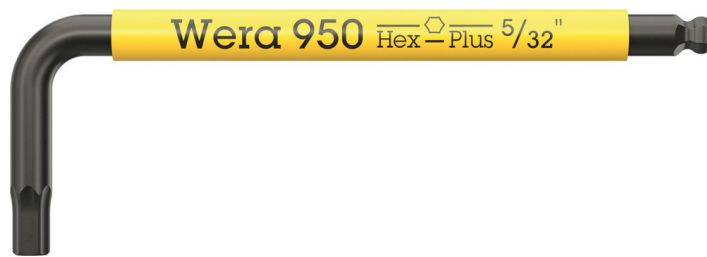

Winkelschlüssel für Innensechskantschrauben

EAN:	4013288230232	Abmessung:	85x6x29 mm
Teilenr:	05022654001	Gewicht:	0 g
Artikel-Nr:	950 SPKS Multicolour Imperial	Ursprungsland:	CZ
		Zolltarifnr.:	82041100

- Kurze Ausführung
- Zöllig
- Winkelschlüssel für Innensechskantschrauben
- Hex-Plus lässt Innensechskantschrauben länger leben
- Farbcodierte, griffreundliche Schlauchummantelung, auch bei niedrigen Temperaturen
- Mit Sechskant-Kugelkopf am langen Schenkel
- Abriebfeste Größenkennzeichnung

Hochwertiger Wera Winkelschlüssel mit farbcodierter, komfortabler Schlauchummantelung. Dadurch ist das Werkzeug schnell zur Hand und der ergonomische und angenehme Griff schont die Hände auch bei niedrigen Temperaturen. Winkelschlüssel mit Hex-Plus-Profil: Bietet größere Anlageflächen im Schraubenkopf. Die Kerbwirkung wird dadurch auf ein Minimum reduziert, die Zerstörung des Schraubenkopfes nahezu eliminiert. Die Kugel am langen Schenkel erlaubt sicheres Arbeiten auch in schwierigen Einbaulagen. Die BlackLaser-Oberflächenbehandlung sorgt für hervorragenden Oberflächenschutz, auch vor Korrosion, und lange Lebensdauer. Gelaserte und dadurch abriebfeste Größenkennzeichnung auf den Winkelschlüsseln für schnellen Zugriff.

Winkelschlüssel für Innensechskantschrauben

Winkelschlüssel mit Kunststoffummantelung

Wir haben die klassischen Winkelschlüssel einfach in Frage gestellt, weil sie beim Arbeiten viel zu oft die Schraubenkopfprofile verrunden. Mit der Folge, dass Schrauben nicht mehr betätigt werden können und man abrutscht. Wera Hex-Plus Werkzeuge haben größere Anlageflächen im Schraubenkopf. Die Kerbwirkung und damit die Deformierung der Schraube werden verringert. Gleichzeitig können bis zu 20 % höhere Drehmomente übertragen werden.