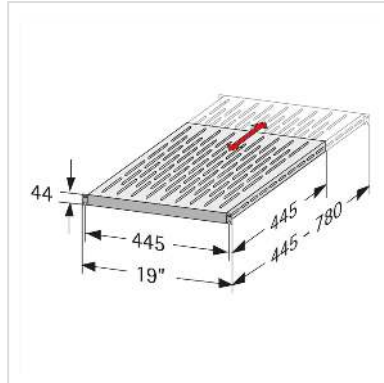

# VARIplain 19"-Fachboden 1HE tiefenvariabel, schwarz

Artikelnummer 26.51.2565

Hersteller apraNET

Hersteller-Art.-Nr. 31-6036-69

**VARIplain 19"-Schwerlastfachboden für jeden 19"-Schrank mit 600 bis 1000 mm Tiefe.**

- Traglast bis 150 kg
- Montage benötigt zwei 19"-Ebenen
- In der Tiefe teleskopierbar von 455 - 780 mm - passt in Schränke verschiedener Hersteller
- Gewicht: 7,5 kg

## Technische Daten

Hersteller	apraNET
Produktgruppe	19"-/10"-Fachböden
Produkttyp	19"-Fachboden
Farbe	RAL 9005 Tiefschwarz
Lieferumfang	Montagezubehör
ausziehbar	nein
An Abstand der 19"-Ebenen anpassbar	ja
Zur Montage benötigte 19"-Ebenen	2
Holmontage	nein
Stellfläche (BxT)	440 x (445 - 780) mm
Max. Tragkraft	150 kg

Benötigte Einbauhöhe	1 HE
Verpackungshöhe	70 mm
Verpackungsbreite	480 mm
Verpackungstiefe	560 mm
Paketgewicht	8.172 kg