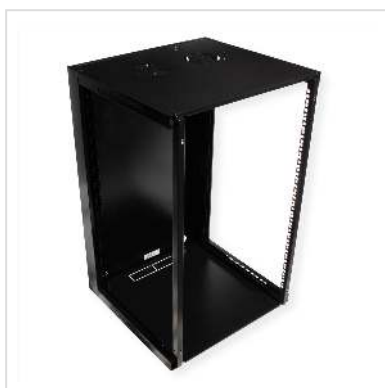

VALUE Wandgehäuse 18 HE (HxBxT)

910x570x600mm, Bausatz

Artikelnummer	26.99.0158
Hersteller	VALUE
Hersteller-Art.-Nr.	26.99.0158
EAN (Einzelstück)	7611990137855

Stand-/Wandgehäuse zur Aufnahme aktiver oder passiver Netzwerkkomponenten

- VALUE Wandgehäuse, schwarz, mit Glastür
- Abnehmbare Tür mit Glaseinsatz und seitlichen Belüftungslöchern
- Abnehmbare Seitenwände ermöglichen optimale Zugänglichkeit ins Gehäuseinnere
- Boden-/Deckenblech mit Durchbrüchen für Kabeleinführung
- 19"-Ebene; in der Tiefe verstellbar
- Ein-Punkt-Schwenkhebel-Verriegelung, abschliessbar
- Max. Traglast (verteilt): 60kg

Die VALUE Wandgehäuse beweisen, dass solch praktische Lösungen auch attraktiv sein können. Die schwarzen, leicht glänzenden Gehäuse sind durchaus bürotauglich. Ein großzügiger Glaseinsatz in der Tür erlaubt auch bei geschlossener Tür freien Blick auf alle eingebauten aktiven und passiven Komponenten. Sowohl Tür als auch die Seitenwände können abgenommen werden, was optimalen Zugang ins Gehäuse-Innere ermöglicht; die Kabelzuführung kann von oben oder unten erfolgen. Die Tür der VALUE Wandgehäuse

kommt mit abschließbarem Schwenkhebel.

Technische Daten

Hersteller	VALUE
Produktgruppe	19"/-10"-Schränke
Produkttyp	Wandschrank
Farbe	schwarz
Lieferumfang	Wandgehäuse als Bausatz, Erdungsset, Installationsmaterial
Serverschrank	nein
Höheneinheiten HE	18
Mit Sockel	nein
Sockel mit Kippschutz	nein
Abmessungen (HxBxT) ohne Sockel	900x570x600mm
nutzbare Einbautiefe in mm	450 mm
Front	Glastür mit Rahmen
Seitenwände	Stecktür
19"-Ebene	vorne
Dach	Kabeleinführung möglich
Dach angehoben	nein
Bodenbereich	geschlossen
Belüftung	passiv
Erdungsset montiert	nein
Lüfter nachrüstbar	ja
Farbe (Schrankgestell)	schwarz
Farbe (Verkleidungsteile)	schwarz
Farbe (Designprofile)	schwarz
Höhe	900 mm
Breite	570 mm