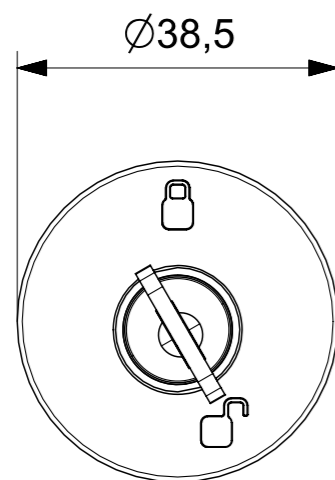

STECKDOSENSCHLOSS 1574

Universelle Sicherung der Steckdosen

Für alle handelsüblichen Schutzkontakt-Steckdosen (Schuko)
Schließt flächenbündig mit der Oberfläche an.

In Weiß und Grau erhältlich

Verschiedene Schließungen möglich

Steckdosenschloss inkl. Schlüssel

Schließt flächenbündig ab

Sehr einfache Handhabung

Selbsterklärende Installation

Kompakte, unauffällige Bauweise