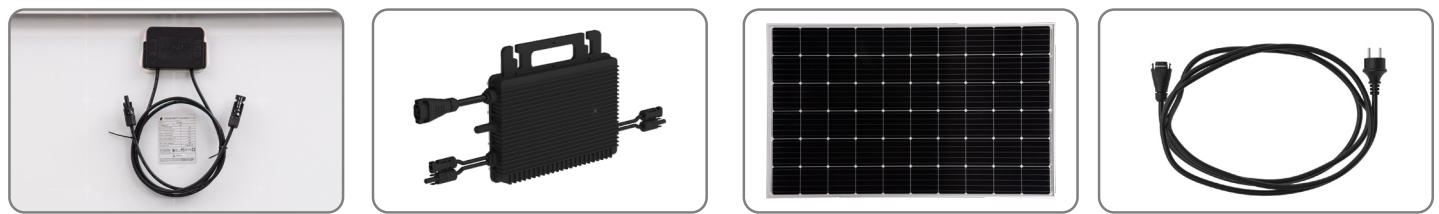

# Solar Balkonkraftwerk 600W WiFi TX-265

- Anbringung auf Flachdach, Terrasse, Balkon, Zaun und viele weitere Möglichkeiten
- Einfache Installation: Anschließen, Loslegen, Stromsparen
- Datenerfassung zur Energieerzeugung
- Geeignet für die Einspeisung von Strom in das 230V Hausnetz
- Maximale Einspeiseleistung des Inverters 800W
- Ideal zur Deckung der Grundlast am Tag in Ihrem Zuhause
- MPP-Tracking für optimale Einspeisung
- VDE konform

**Technische Spezifikationen:**  
**Solarmodul: Monokristallin**  
 • Kabelanschluss: MC4  
 • Max. Leistung: 325W  
 • Betriebsspannung: 31,60V  
 • Betriebsstrom: 10,29A  
 • Wirkungsgrad des Moduls: 22,70%  
 • Kabellänge: Modul1=90cm / Modul2=90cm  
 • Betriebstemperatur: -40°C ~ +85°C  
**Mikro-Wechselrichter 800W**  
 • Nennausgangsleistung: 800VA  
 • Auf 600W konfiguriert, automatisches Update nach Gesetzesänderung  
 • Nennausgangsstrom: 3,48A  
 • Nennausgangsspannung: 230V  
 • Betriebstemperatur: -40°C - +65°C  
 • Übertragung: Eingebautes WLAN  
 • Frequenzbereich: 2,412 - 2,472GHz  
 • Abgestrahlte Sendeleistung: max. 18,4dBm/69,2mW  
 • Gewicht / Abmessungen (gesamt): 38kg / 155,5 x 103,8 x 8cm

**Kompatibilität:**  
 App «S-Miles Installer»: iOS 13.0 oder höher; Android 10.0 oder höher / EN, DE, FR, ES, NL, PL, PO, IT, CZ (10-2023)

**Verpackungsinhalt:**  
 1x PV-Mikro-Wechselrichter 800W, 2x Solarmodule 325W, 1x 5m Anschlusskabel, 1x Gebrauchsanleitung